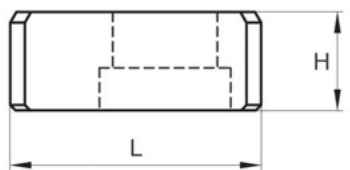

Картриджи

Ромбическая пластина

Н	L	Вставка	Вес, кг	Крепежный винт	Крепежный ключ	Код заказа	Цена у.е. без НДС
20	51	СС□□09Т3□□	0,100	M4X8,5	ТК 15	15 06 371	по запросу

Треугольная пластина

Н	L	Вставка	Вес, кг	Крепежный винт	Крепежный ключ	Код заказа	Цена у.е. без НДС
20	51	ТР□□1102□□	0,100	M2,5X6	ТК 08	15 06 372	по запросу
20	51	ТС□□16Т3□□	0,100	M4X8,5	ТК 16	15 06 373	по запросу

Противовес

Ромбическая пластина

Н	L	Вес, кг	Код заказа	Цена у.е. без НДС
18,5	47	0,110	15 06 381	по запросу

Алюминиевые планки

Малая планка

Н	L	Вес, кг	Код заказа	Цена у.е. без НДС
20	81	0,105	15 06 382	по запросу

Средняя планка

Н	L	Вес, кг	Код заказа	Цена у.е. без НДС
20	121	0,170	15 06 383	по запросу

Большая планка

Н	L	Вес, кг	Код заказа	Цена у.е. без НДС
20	161	0,230	15 06 384	по запросу