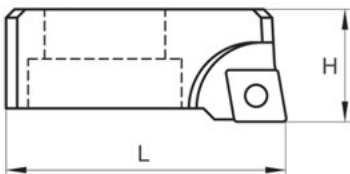

Картриджи

Ромбическая пластина

Н	L	Вставка	Вес, кг	Крепежный винт	Крепежный ключ	Код заказа	Цена у.е. без НДС
20	51	СС□□09Т3□□	0,100	M4X8,5	ТК 15	15 06 371	по запросу

Треугольная пластина

Н	L	Вставка	Вес, кг	Крепежный винт	Крепежный ключ	Код заказа	Цена у.е. без НДС
20	51	ТР□□1102□□	0,100	M2,5X6	ТК 08	15 06 372	по запросу
20	51	ТС□□16Т3□□	0,100	M4X8,5	ТК 16	15 06 373	по запросу

Противовес

Ромбическая пластина

Н	L	Вес, кг	Код заказа	Цена у.е. без НДС
18,5	47	0,110	15 06 381	по запросу

Алюминиевые планки

Малая планка

Н	L	Вес, кг	Код заказа	Цена у.е. без НДС
20	81	0,105	15 06 382	по запросу

Средняя планка

Н	L	Вес, кг	Код заказа	Цена у.е. без НДС
20	121	0,170	15 06 383	по запросу

Большая планка

Н	L	Вес, кг	Код заказа	Цена у.е. без НДС
20	161	0,230	15 06 384	по запросу