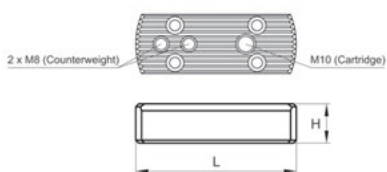

Картриджи

Ромбическая пластина

Н	L	Вставка	Вес, кг	Крепежный винт	Крепежный ключ	Код заказа	Цена у.е. без НДС
20	51	СС□□09Т3□□	0,100	M4X8,5	ТК 15	15 06 371	по запросу

Треугольная пластина

Н	L	Вставка	Вес, кг	Крепежный винт	Крепежный ключ	Код заказа	Цена у.е. без НДС
20	51	ТР□□1102□□	0,100	M2,5X6	ТК 08	15 06 372	по запросу
20	51	ТС□□16Т3□□	0,100	M4X8,5	ТК 16	15 06 373	по запросу

Противовес

Ромбическая пластина

Н	L	Вес, кг	Код заказа	Цена у.е. без НДС
18,5	47	0,110	15 06 381	по запросу

Алюминиевые планки

Малая планка

Н	L	Вес, кг	Код заказа	Цена у.е. без НДС
20	81	0,105	15 06 382	по запросу

Средняя планка

Н	L	Вес, кг	Код заказа	Цена у.е. без НДС
20	121	0,170	15 06 383	по запросу

Большая планка

Н	L	Вес, кг	Код заказа	Цена у.е. без НДС
20	161	0,230	15 06 384	по запросу