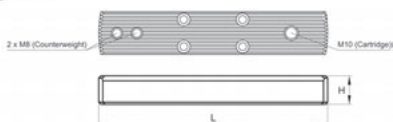

Картриджи

Ромбическая пластина

Н	L	Вставка	Вес, кг	Крепежный винт	Крепежный ключ	Код заказа	Цена у.е. без НДС
20	51	СС□□09Т3□□	0,100	M4X8,5	ТК 15	15 06 371	по запросу

Треугольная пластина

Н	L	Вставка	Вес, кг	Крепежный винт	Крепежный ключ	Код заказа	Цена у.е. без НДС
20	51	ТР□□1102□□	0,100	M2,5X6	ТК 08	15 06 372	по запросу
20	51	ТС□□16Т3□□	0,100	M4X8,5	ТК 16	15 06 373	по запросу

Противовес

Ромбическая пластина

Н	L	Вес, кг	Код заказа	Цена у.е. без НДС
18,5	47	0,110	15 06 381	по запросу

Алюминиевые планки

Малая планка

Н	L	Вес, кг	Код заказа	Цена у.е. без НДС
20	81	0,105	15 06 382	по запросу

Средняя планка

Н	L	Вес, кг	Код заказа	Цена у.е. без НДС
20	121	0,170	15 06 383	по запросу

Большая планка

Н	L	Вес, кг	Код заказа	Цена у.е. без НДС
20	161	0,230	15 06 384	по запросу