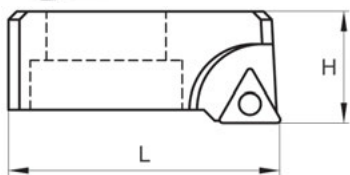

Картриджи

Ромбическая пластина

Н	L	Вставка	Вес, кг	Крепежный винт	Крепежный ключ	Код заказа	Цена у.е. без НДС
20	51	СС□□09Т3□□	0,100	M4X8,5	ТК 15	15 06 371	по запросу

Треугольная пластина

Н	L	Вставка	Вес, кг	Крепежный винт	Крепежный ключ	Код заказа	Цена у.е. без НДС
20	51	ТР□□1102□□	0,100	M2,5X6	ТК 08	15 06 372	по запросу
20	51	ТС□□16Т3□□	0,100	M4X8,5	ТК 16	15 06 373	по запросу

Противовес

Ромбическая пластина

Н	L	Вес, кг	Код заказа	Цена у.е. без НДС
18,5	47	0,110	15 06 381	по запросу

Алюминиевые планки

Малая планка

Н	L	Вес, кг	Код заказа	Цена у.е. без НДС
20	81	0,105	15 06 382	по запросу

Средняя планка

Н	L	Вес, кг	Код заказа	Цена у.е. без НДС
20	121	0,170	15 06 383	по запросу

Большая планка

Н	L	Вес, кг	Код заказа	Цена у.е. без НДС
20	161	0,230	15 06 384	по запросу