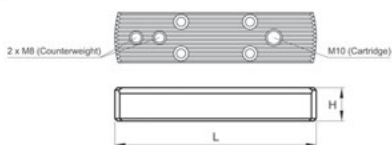

Картриджи

Ромбическая пластина

Н	L	Вставка	Вес, кг	Крепежный винт	Крепежный ключ	Код заказа	Цена у.е. без НДС
20	51	СС□□09Т3□□	0,100	M4X8,5	ТК 15	15 06 371	по запросу

Треугольная пластина

Н	L	Вставка	Вес, кг	Крепежный винт	Крепежный ключ	Код заказа	Цена у.е. без НДС
20	51	ТР□□1102□□	0,100	M2,5X6	ТК 08	15 06 372	по запросу
20	51	ТС□□16Т3□□	0,100	M4X8,5	ТК 16	15 06 373	по запросу

Противовес

Ромбическая пластина

Н	L	Вес, кг	Код заказа	Цена у.е. без НДС
18,5	47	0,110	15 06 381	по запросу

Алюминиевые планки

Малая планка

Н	L	Вес, кг	Код заказа	Цена у.е. без НДС
20	81	0,105	15 06 382	по запросу

Средняя планка

Н	L	Вес, кг	Код заказа	Цена у.е. без НДС
20	121	0,170	15 06 383	по запросу

Большая планка

Н	L	Вес, кг	Код заказа	Цена у.е. без НДС
20	161	0,230	15 06 384	по запросу