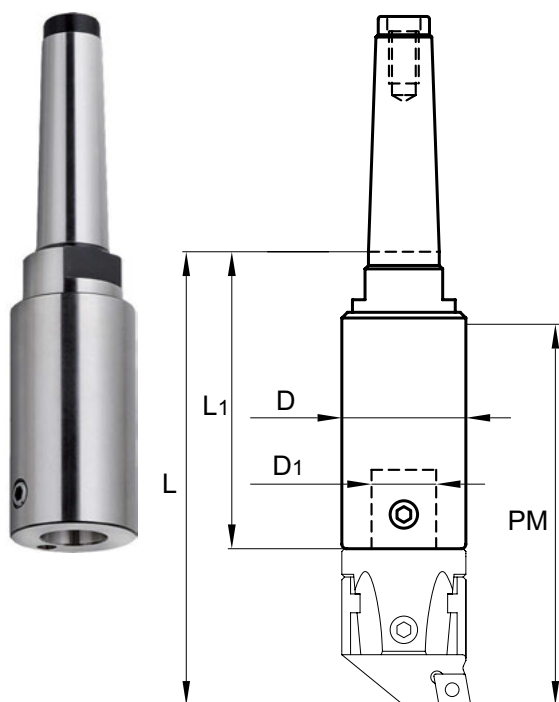

ОПРАВКИ С КОНУСОМ МОРЗЕ 2, 3, 4 ПО DIN 228 (С РЕЗЬБОВЫМ ОТВЕРСТИЕМ)

Опранки с конусом Морзе 3

Типоразмер	Размеры, мм					Масса, кг	Соединительный винт	Код заказа	Цена у.е. без НДС
	ØD	ØD1	L	L1	PM				
22	22	12	110	76	80	0,630	22-68	15 04 411	по запросу
	27	15	78	36	55	0,410	27-610	15 04 412	по запросу
27	27	15	130	88	100	0,680	27-610	15 04 413	по запросу
	32	20	84	39	60	0,420	32-810	15 04 414	по запросу
32	32	20	160	115	130	1,020	32-810	15 04 415	по запросу
	42	24	114	58	90	0,700	42-1014	15 04 416	по запросу
42	42	24	160	104	130	1,250	42-1014	15 04 417	по запросу

Опранки с конусом Морзе 4

Типоразмер	Размеры, мм					Масса, кг	Соединительный винт	Код заказа	Цена у.е. без НДС
	ØD	ØD1	L	L1	PM				
22	22	12	136	102	100	1,080	22-68	15 04 421	по запросу
	22	12	166	132	130	1,170	22-68	15 04 422	по запросу
27	27	15	82	40	55	0,800	27610	15 04 423	по запросу
	27	15	137	95	100	1,080	27610	15 04 424	по запросу
27	27	15	167	125	130	1,240	27610	15 04 425	по запросу
	32	20	88	43	60	0,810	32-810	15 04 426	по запросу
32	32	20	166	121	130	1,380	32-810	15 04 427	по запросу
	32	20	196	151	160	1,570	32-810	15 04 428	по запросу
42	42	24	104	48	75	0,870	42-1014	15 04 429	по запросу
	42	24	166	110	130	1,570	42-1014	15 04 430	по запросу
42	42	24	196	140	160	1,970	42-1014	15 04 431	по запросу
	54	28	120	54	90	1,030	54-1220	15 04 432	по запросу
54	54	28	196	130	160	2,450	54-1220	15 04 433	по запросу
	54	28	236	170	200	3,180	54-1220	15 04 434	по запросу
68	68	36	235	149	200	3,870	68-1624	15 04 435	по запросу
	68	36	295	209	260	5,890	68-1624	15 04 436	по запросу

Опранки с конусом Морзе 2

Типоразмер	Размеры					Масса, кг	Соединительный винт	Код заказа	Цена у.е. без НДС
	ØD	ØD1	L	L1	PM				
22	22	12	105	71	80	0,370	22-68	15 04 401	по запросу
27	27	15	73	31	55	0,200	27-610	15 04 402	по запросу
	27	15	128	83	100	0,480	27-610	15 04 403	по запросу