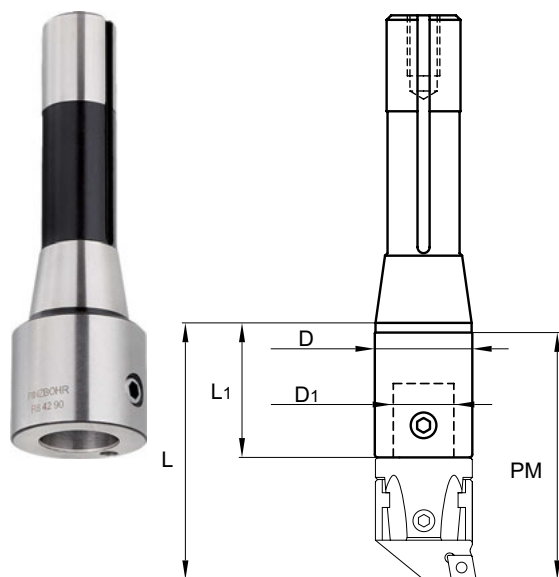

ОПРАВКИ С ХВОСТОВИКОМ R8 ПО СТАНДАРТУ КОМПАНИИ BRIDGEPORT

Опранки с хвостовиком R8

Типоразмер	Размеры, мм					Масса, кг	Соединительный винт	Код заказа	Цена у.е. без НДС
	ØD	ØD1	L	L1	PM				
22	22	12	54	20	50	0,490	22-68	15 04 621	по запросу
27	27	15	64	22	60	0,510	27-610	15 04 622	по запросу
32	32	20	79	34	75	0,590	32-810	15 04 623	по запросу
42	42	24	95	39	90	0,720	42-1014	15 04 624	по запросу
54	54	28	114	48	110	1,070	54-1220	15 04 625	по запросу