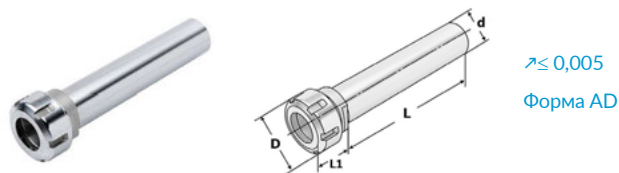

Удлинитель для термооправок

D, мм	d, мм	D1, мм	A, мм	l1, мм	Код заказа	Цена, у.е. без НДС
20	3	9	120	-	53 08 555	по запросу
20	4	10	120	-	53 08 556	по запросу
20	5	11	120	-	53 08 557	по запросу
20	6	12	120	36	53 08 558	по запросу
20	8	14	120	36	53 08 559	по запросу
20	10	16	120	42	53 08 560	по запросу
20	12	18	120	47	53 08 561	по запросу
16	3	9	160	-	53 08 930	по запросу
16	4	10	160	-	53 08 931	по запросу
16	5	11	160	-	53 08 932	по запросу
20	5	11	160	-	53 08 933	по запросу
20	6	12	160	36	53 08 934	по запросу
20	8	14	160	36	53 08 935	по запросу
25	8	14	160	36	53 08 936	по запросу
25	10	16	160	42	53 08 937	по запросу
25	12	18	160	47	53 08 938	по запросу
25	14	20	160	47	53 08 939	по запросу
25	16	22	160	50	53 08 940	по запросу

Справка: l1 – максимальная глубина зажима

Цанговые патроны с цилиндрическим хвостовиком без лыски для цанг системы ER

d, мм	Цанга	L, мм	L1, мм	D, мм	Код заказа	Цена, у.е. без НДС
20	1-16 (ER25)	100	44	42	53 08 851	по запросу
20	1-16 (ER25)	150	45	42	53 08 852	по запросу
25	1-16 (ER25)	60	53	42	53 08 853	по запросу
25	1-16 (ER25)	100	44	42	53 08 854	по запросу
25	1-16 (ER25)	150	44	42	53 08 855	по запросу
32	1-16 (ER25)	65	53	42	53 08 856	по запросу
32	1-16 (ER25)	100	44	42	53 08 857	по запросу
20	1-20 (ER32)	50	53	50	13 08 858	по запросу
25	1-20 (ER32)	50	53	50	13 08 859	по запросу
25	1-20 (ER32)	80	55	50	53 08 860	по запросу
25	1-20 (ER32)	100	48	50	53 08 861	по запросу
32	1-20 (ER32)	65	61	50	53 08 862	по запросу
32	1-20 (ER32)	100	48	50	53 08 863	по запросу
32	1-20 (ER32)	150	48	50	53 08 864	по запросу
32	1-20 (ER32)	200	48	50	53 08 865	по запросу
40	1-20 (ER32)	85	53	50	53 08 866	по запросу
40	1-20 (ER32)	100	48	50	53 08 867	по запросу
25	2-30 (ER40)	50	60	63	13 08 869	по запросу
32	2-30 (ER40)	100	51	63	53 08 870	по запросу
40	2-30 (ER40)	85	62	63	53 08 872	по запросу
40	2-30 (ER40)	100	51	63	53 08 873	по запросу
40	2-30 (ER40)	150	51	63	53 08 874	по запросу