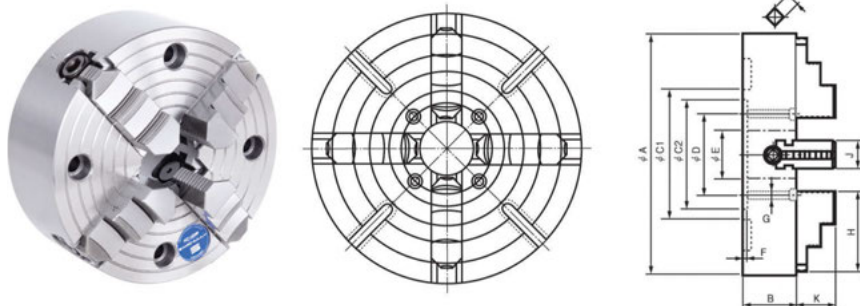

4х-кулачковые токарные патроны SAMCHULLY (цилиндрическая посадка)

Размеры

Модель	A, мм	B, мм	C1, мм	C2, мм	D, мм	E, мм	F, мм	G, мм	H, мм	J, мм	K, мм	L, мм	Код заказа	Цена, у.е. без НДС
IC-8	200	75	200	175	155	50	6	M12	75	30	30	10	01 42 001	по запросу
IC-10	250	80	165	150	125	55	6	M12	90	30	35	10	01 42 002	по запросу
IC-12	300	90	186	170	140	65	6	M12	100	35	40	12	01 42 003	по запросу
IC-14	350	90	210	190	160	75	8	M12	110	35	45	12	01 42 004	по запросу
IC-16	400	100	130	210	180	90	8	M16	120	40	50	14	01 42 005	по запросу
IC-18	450	105	230	230	200	100	8	M16	130	40	55	14	01 42 006	по запросу
IC-20	500	110	272	250	220	110	8	M16	140	45	60	14	01 42 007	по запросу
IC-24	600	120	330	300	260	120	10	M20	160	50	70	14	01 42 008	по запросу
IC-28	710	120	382	350	300	130	12	M20	190	55	85	14	01 42 009	по запросу
IC-32	813	120	440	400	350	140	12	M20	190	55	85	19	01 42 010	по запросу

Спецификация

Модель	Мак. статическое усилие на зажим. Ø KN (кг)	Мак. число обо- ротов min-1 (RPM)	Вес, кг	Момент инерции (кгс*м2)	Диапазон зажима	
					наружный Ø, мм	внутренний Ø, мм
IC-8	1000	1600	14,8	0,3	75	185
IC-10	1400	1600	21	0,6	95	220
IC-12	1600	1400	29,5	1,4	125	265
IC-14	1700	1400	40	2,9	155	310
IC-16	2000	1200	56,5	4,5	190	360
IC-18	2000	1200	70	7,0	220	405
IC-20	2200	900	90	11,8	250	450
IC-24	2300	900	150	25,3	320	550
IC-28	2396	900	247	58	385	650
IC-32	2447	600	357	103	485	750