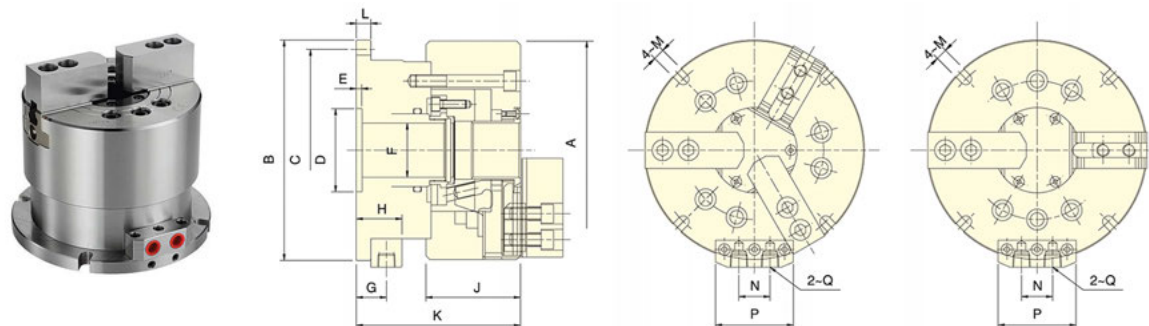

### Пневматический стационарный зажимной патрон VH (2-х /3-х кулачковые). С проходным отверстием

Модель	Эф. площадь штока, расширение	Эф. площадь штока, втягивание	Ход кулачка, мм	Макс. давление, Мпа (kgf/cm <sup>2</sup> )	Вес, кг	A	B	C	D (H8)	E	F	G	H	J	K	L	M	N	P	Q	Код заказа	Цена, у.е. без НДС
VH2-2204	49,7	46,5	5,4	2,0 (20)	7,9	110	150	132	50	5	23	23	34	59	106,5	12	9	26	62	RC1/4	<b>12 02 020</b>	по запросу
VH2-3204	49,7	46,5	5,4	3,0 (30)	8,1	110	150	132	50	5	23	23	34	59	106,5	12	9	26	62	RC1/4	<b>12 02 021</b>	по запросу
VH2-2205	66	58,9	5,4	2,0 (20)	11,7	135	168	150	60	5	30	23	34	60	111	12	9	26	62	RC1/4	<b>12 02 022</b>	по запросу
VH2-3205	66	58,9	5,4	3,0 (30)	11,9	135	168	150	60	5	30	23	34	60	111	12	9	26	62	RC1/4	<b>12 02 023</b>	по запросу
VH2-2206	103,1	94,4	5,5	1,6 (16)	19,8	169	194	176	80	5	40	25	36	81	141	14	11	26	62	RC1/4	<b>12 02 024</b>	по запросу
VH2-3206	103,1	94,4	5,5	2,3 (23)	20,2	169	194	176	80	5	40	25	36	81	141	14	11	26	62	RC1/4	<b>12 02 025</b>	по запросу
VH2-2208	125,7	115,4	7,4	2,0(20)	32,3	210	212	190	80	5	45	29	44	91	158	14	13,5	30	75	RC3/8	<b>12 02 026</b>	по запросу
VH2-3208	125,7	115,4	7,4	3,0(30)	33,6	210	212	190	80	5	45	29	44	91	158	14	13,5	30	75	RC3/8	<b>12 02 027</b>	по запросу
VH2-2210	202,6	189,3	8,8	1,5 (15)	55,5	254	266	246	90	6	70	32	47	100	190	17	13	30	75	RC3/8	<b>12 02 028</b>	по запросу
VH2-3210	202,6	189,3	8,8	2,3(23)	56,5	254	266	246	90	6	70	32	47	100	190	17	13	30	75	RC3/8	<b>12 02 029</b>	по запросу