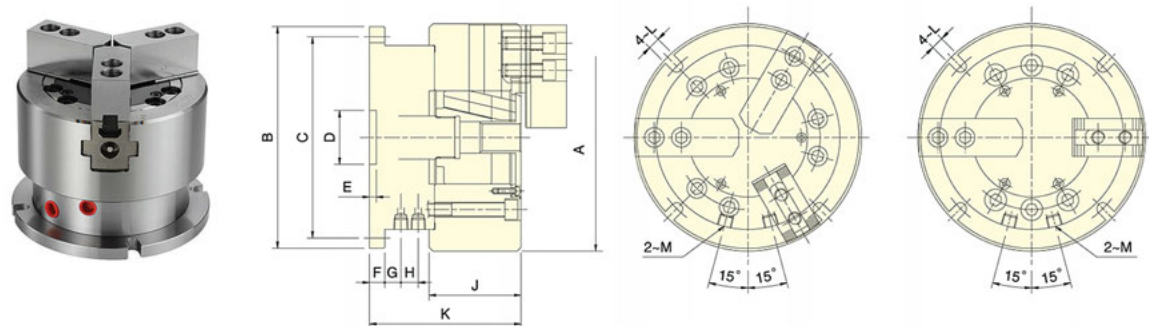

Пневматический стационарный зажимной патрон VP (2-х /3-х кулачковые). Без проходного отверстия.

Модель	Эф. площадь штока, расширение	Эф. площадь штока, втягивание	Ход кулачка, мм	Макс. давление, Мпа (kgf/cm²)	Вес, кг	A	B	C	D(H8)	E	F	G	H	J	K	L	M	Код заказа	Цена, у.е. без НДС
VP-204	28,0	24,9	6,4	2,1(21)	7,1	110	146	130	30	4,5	12	18	2	52	92	9	RC1/4	12 02 030	по запросу
VP-304	28,0	24,9	6,4	3,2(32)	7,4	110	146	130	30	4,5	12	18	2	52	92	9	RC1/4	12 02 031	по запросу
VP-205	28,0	24,9	6,4	2,2(22)	10,2	135	146	130	30	4,5	12	18	2	55	95	9	RC1/4	12 02 032	по запросу
VP-305	28,0	24,9	6,4	3,3(33)	10,6	135	146	130	30	4,5	12	18	2	55	95	9	RC1/4	12 02 033	по запросу
VP-206	63,1	53,5	8,5	2,3(23)	18,3	165	178	160	40	5	12	14,5	12,5	74	125	11	RC1/4	12 02 034	по запросу
VP-306	63,1	53,5	8,5	3,4(34)	19,8	165	178	160	40	5	12	14,5	12,5	74	125	11	RC1/4	12 02 035	по запросу
VP-208	103,4	90,8	8,8	1,9(19)	31,6	210	205	186	40	5	14	15	16	85	140	11	RC1/4	12 02 036	по запросу
VP-308	103,4	90,8	8,8	2,8(28)	33,6	210	205	186	40	5	14	15	16	85	140	11	RC1/4	12 02 037	по запросу
VP-210	153,1	133,5	8,8	1,5(15)	52,8	254	248	225	50	6	17	20	18	89	176	13	RC3/8	12 02 038	по запросу
VP-310	153,1	133,5	8,8	2,2(22)	54,5	254	248	225	50	6	17	20	18	89	176	13	RC3/8	12 02 039	по запросу