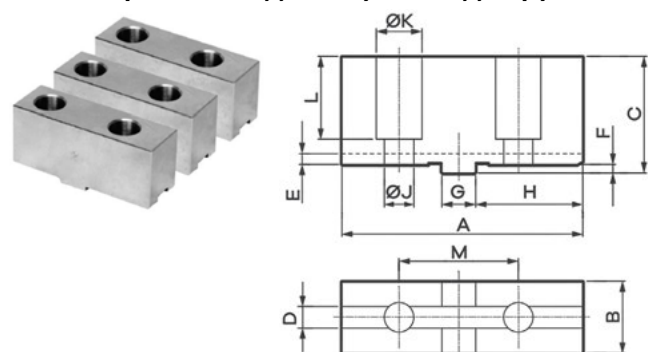

Сырые накладные кулачки для ручных токарных патронов

Диаметр патрона	A	B	C	Код заказа 3-х	Цена, у.е. без НДС	Код заказа 4-х	Цена, у.е. без НДС
125	64	22	39	41 02 180	по запросу	41 02 200	по запросу
160	78	25	42	41 02 181	по запросу	41 02 201	по запросу
200	90	27	44	41 02 182	по запросу	41 02 202	по запросу
250	106	33	52	41 02 183	по запросу	41 02 203	по запросу
315	120	37	55	41 02 184	по запросу	41 02 204	по запросу
400	140	42	65	41 02 185	по запросу	41 02 205	по запросу
500	140	42	75	41 02 186	по запросу	41 02 206	по запросу
630	160	52	82	41 02 187	по запросу	41 02 207	по запросу