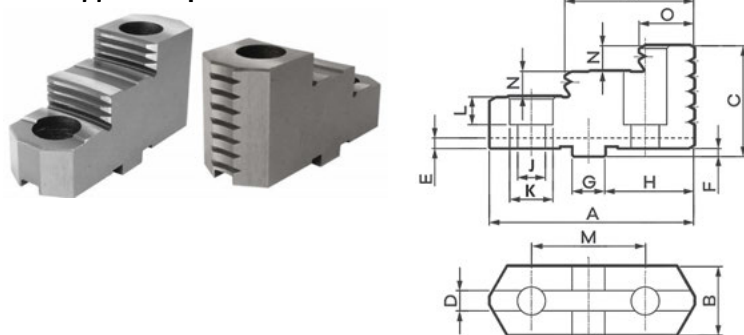

Базовые кулачки для ручных патронов ВМТJ

| Диаметр патрона | A, мм | B, мм | Код заказа 3-х | Цена, у.е. без НДС | Код заказа 4-х | Цена, у.е. без НДС |
|-----------------|-------|-------|----------------|--------------------|----------------|--------------------|
| 125 | 54 | 20 | 41 02 100 | по запросу | 41 02 120 | по запросу |
| 160 | 65 | 20 | 41 02 101 | по запросу | 41 02 121 | по запросу |
| 200 | 79 | 25 | 41 02 102 | по запросу | 41 02 122 | по запросу |
| 250 | 92 | 28 | 41 02 103 | по запросу | 41 02 123 | по запросу |
| 315 | 110 | 32 | 41 02 104 | по запросу | 41 02 124 | по запросу |
| 400 | 130 | 36 | 41 02 105 | по запросу | 41 02 125 | по запросу |
| 500 | 166 | 40 | 41 02 106 | по запросу | 41 02 126 | по запросу |
| 630 | 210 | 50 | 41 02 107 | по запросу | 41 02 127 | по запросу |

Закаленные накладные кулачки с возможностью переворота (двусторонние) для патронов ВМТJ

| Диаметр патрона | A, мм | B, мм | C, мм | Код заказа 3-х | Цена, у.е. без НДС | Код заказа 4-х | Цена, у.е. без НДС |
|-----------------|-------|-------|-------|----------------|--------------------|----------------|--------------------|
| 125 | 56 | 22 | 39 | 41 02 140 | по запросу | 41 02 160 | по запросу |
| 160 | 67 | 25 | 42 | 41 02 141 | по запросу | 41 02 161 | по запросу |
| 200 | 80 | 27 | 44 | 41 02 142 | по запросу | 41 02 162 | по запросу |
| 250 | 95 | 33 | 52 | 41 02 143 | по запросу | 41 02 163 | по запросу |
| 315 | 110 | 37 | 55 | 41 02 144 | по запросу | 41 02 164 | по запросу |
| 400 | 127 | 42 | 65 | 41 02 145 | по запросу | 41 02 165 | по запросу |
| 500 | 127 | 42 | 75 | 41 02 146 | по запросу | 41 02 166 | по запросу |
| 630 | 127 | 52 | 82 | 41 02 147 | по запросу | 41 02 167 | по запросу |