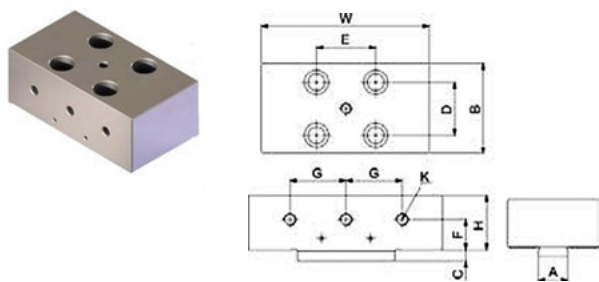

Сменные губки для тисков серии EMC, MC и MC Long

Неподвижная губка, штука

Модель	A, мм	B, мм	C, мм	D, мм	E, мм	H, мм	W, мм	Код заказа	Цена, у.е. без НДС
125	24	78	8	45	88	45	125	50 06 020	по запросу
160	28	86	9	50	124	45	160	50 06 021	по запросу
200	28	100	9	62	140	55	200	50 06 022	по запросу

Подвижная губка, штука

Модель	A, мм	B, мм	C, мм	D, мм	E, мм	H, мм	W, мм	Код заказа	Цена, у.е. без НДС
125	24	78	8	42	35	45	125	50 06 023	по запросу
160	28	86	9	50	56	45	160	50 06 024	по запросу
200	28	100	9	59	62	55	200	50 06 025	по запросу

Ступенчатая неподвижная губка, штука

Модель	A, мм	B, мм	b, мм	C, мм	D, мм	E, мм	H, мм	h, мм	W, мм	Код заказа	Цена, у.е. без НДС
125	24	78	39	8	45	88	50	32	125	50 06 026	по запросу
160	28	86	43	9	50	124	60	40	160	50 06 027	по запросу
200	28	100	50	9	62	140	70	45	200	50 06 028	по запросу

Ступенчатая подвижная губка, штука

Модель	A, мм	B, мм	b, мм	C, мм	D, мм	E, мм	H, мм	h, мм	W, мм	Код заказа	Цена, у.е. без НДС
125	24	78	39	8	42	35	50	32	125	50 06 029	по запросу
160	28	86	43	9	50	56	60	40	160	50 06 030	по запросу
200	28	100	50	9	59	62	70	45	200	50 06 031	по запросу