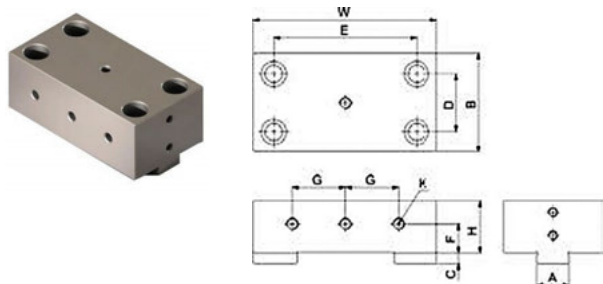

Сменные губки для тисков серии EMC, MC и MC Long

Неподвижная губка, штука

Модель	A, мм	B, мм	C, мм	D, мм	E, мм	H, мм	W, мм	Код заказа	Цена, у.е. без НДС
125	24	78	8	45	88	45	125	50 06 020	по запросу
160	28	86	9	50	124	45	160	50 06 021	по запросу
200	28	100	9	62	140	55	200	50 06 022	по запросу

Подвижная губка, штука

Модель	A, мм	B, мм	C, мм	D, мм	E, мм	H, мм	W, мм	Код заказа	Цена, у.е. без НДС
125	24	78	8	42	35	45	125	50 06 023	по запросу
160	28	86	9	50	56	45	160	50 06 024	по запросу
200	28	100	9	59	62	55	200	50 06 025	по запросу

Ступенчатая неподвижная губка, штука

Модель	A, мм	B, мм	b, мм	C, мм	D, мм	E, мм	H, мм	h, мм	W, мм	Код заказа	Цена, у.е. без НДС
125	24	78	39	8	45	88	50	32	125	50 06 026	по запросу
160	28	86	43	9	50	124	60	40	160	50 06 027	по запросу
200	28	100	50	9	62	140	70	45	200	50 06 028	по запросу

Ступенчатая подвижная губка, штука

Модель	A, мм	B, мм	b, мм	C, мм	D, мм	E, мм	H, мм	h, мм	W, мм	Код заказа	Цена, у.е. без НДС
125	24	78	39	8	42	35	50	32	125	50 06 029	по запросу
160	28	86	43	9	50	56	60	40	160	50 06 030	по запросу
200	28	100	50	9	59	62	70	45	200	50 06 031	по запросу