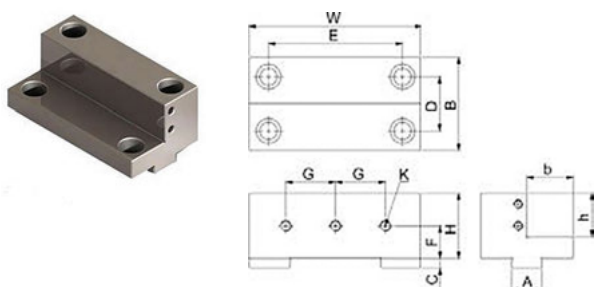

Сменные губки для тисков серии EMC, MC и MC Long

Неподвижная губка, штука

Модель	A, мм	B, мм	C, мм	D, мм	E, мм	H, мм	W, мм	Код заказа	Цена, у.е. без НДС
125	24	78	8	45	88	45	125	50 06 020	по запросу
160	28	86	9	50	124	45	160	50 06 021	по запросу
200	28	100	9	62	140	55	200	50 06 022	по запросу

Подвижная губка, штука

Модель	A, мм	B, мм	C, мм	D, мм	E, мм	H, мм	W, мм	Код заказа	Цена, у.е. без НДС
125	24	78	8	42	35	45	125	50 06 023	по запросу
160	28	86	9	50	56	45	160	50 06 024	по запросу
200	28	100	9	59	62	55	200	50 06 025	по запросу

Ступенчатая неподвижная губка, штука

Модель	A, мм	B, мм	b, мм	C, мм	D, мм	E, мм	H, мм	h, мм	W, мм	Код заказа	Цена, у.е. без НДС
125	24	78	39	8	45	88	50	32	125	50 06 026	по запросу
160	28	86	43	9	50	124	60	40	160	50 06 027	по запросу
200	28	100	50	9	62	140	70	45	200	50 06 028	по запросу

Ступенчатая подвижная губка, штука

Модель	A, мм	B, мм	b, мм	C, мм	D, мм	E, мм	H, мм	h, мм	W, мм	Код заказа	Цена, у.е. без НДС
125	24	78	39	8	42	35	50	32	125	50 06 029	по запросу
160	28	86	43	9	50	56	60	40	160	50 06 030	по запросу
200	28	100	50	9	59	62	70	45	200	50 06 031	по запросу