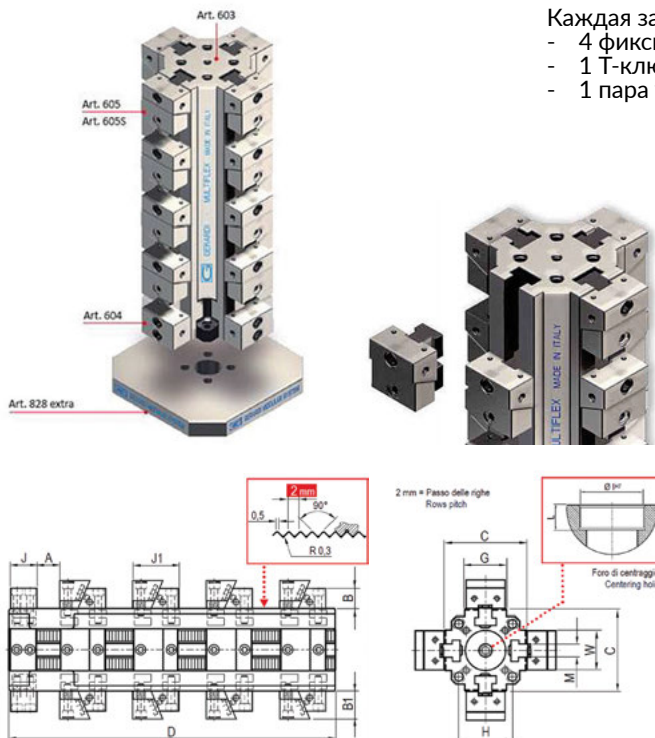

## Зажимная колонна с гладкими Art.602 и зубчатыми Art.602S губками

Каждая зажимная колонна поставляется:

- 4 фиксированная губка и 16 фиксированно-подвижные губки;
- 1 Т-ключ;
- 1 пара установочных шпонок и 16 упоров.

		Тип 1				
A	4 x 8	4 x 33	4 x 58	4 x 83	4 x 108	
B	25					
B1	32 / 25					
C <sup>-0/-0,02</sup>	100					
D	300	400	500	600	700	
G <sup>-0/-0,02</sup>	50					
J	38					
J1	55 / 58					
H	66					
Ø I H7	25					
L	20					
M	14					
kg	26,2	31,2	36,2	41,2	46,3	
<b>Код заказа art. 602</b>	<b>10 03 220 10 03 221 10 03 222 10 03 223 10 03 224</b>					
<b>Цена, у.е. без НДС</b>	по запросу по запросу по запросу по запросу по запросу					
<b>Код заказа art. 602S</b>	<b>10 03 240 10 03 241 10 03 242 10 03 243 10 03 244</b>					
<b>Цена, у.е. без НДС</b>	по запросу по запросу по запросу по запросу по запросу					