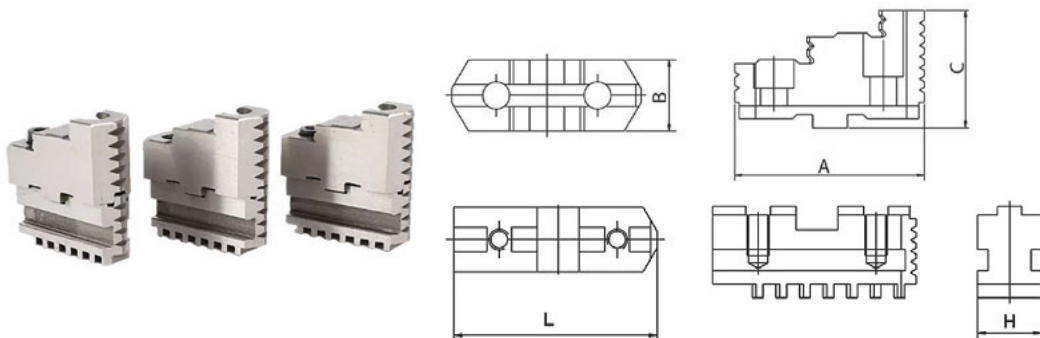

Кулачки цельные закаленные для патронов SC/FSC

Модель патрона	L1	L2	L3	L4	L5	L6	L7	B1	B2	B3	B4	B5	B6	K1	D1	R	Код заказа (обратные)	Код заказа (прямые)	Цена, у.е. без НДС
SC-85(3")	35	11	10	29	26,5	16	10	11	5,7	4,7	6,55	6	6	17,75	1	7,5	01 17 001	-	по запросу
SC-110(4")	42	13	13	34,5	31	19	13	14	7,2	6,2	6,55	7	4,3	21,05	1,5	11	01 17 002	01 17 101	по запросу
SC-130(5")	50	15	15	40	36	21	15	16	7,2	7,7	8,2	8	7,4	23,4	1,5	15	01 17 003	01 17 102	по запросу
SC-165(6")	65	20	22	46,5	42	27	22	19	9,2	8,2	8,13	10	10	25,07	2	20	01 17 004	01 17 103	по запросу
SC-190(7")	75	23	25	55,5	50,5	30	25	22	11,2	9,7	9,74	12	12	30,06	2	25	01 17 005	01 17 104	по запросу
SC-230(9")	85	26	28	64,5	59,5	33	28	24	13,2	11,2	11,38	14	14	35,04	3	30	01 17 006	01 17 105	по запросу
SC-273(10")	98	30	33	69,5	64	38	33	28	15	11,2	11,38	15	15	40,02	3	37	01 17 007	01 17 106	по запросу
SC-310(12")	110	35	35	82,5	76	43	35	30	15	13,4	16,12	16	16	45,08	4	43	01 17 008	01 17 107	по запросу
SC-355(14")	133	44	42	101	94,5	53	42	35	19	14	16,2	21	22	62,98	4	43	-	01 17 108	по запросу
SC-405(16")	133	44	42	101	94,5	53	42	35	19	14	16,2	21	22	62,98	4	43	-	01 17 109	по запросу

Составные закаленные кулачки для патронов TC/FTC

Модель патрона	A, мм	B, мм	C, мм	L, мм	H, мм	Код заказа	Цена, у.е. без НДС
TC-165(6")	67,3	26	39	64	26	01 17 060	по запросу
TC-190(7")	80,5	28	41	75	28	01 17 061	по запросу
TC-230(9")	90,5	32	48	87	28	01 17 062	по запросу
TC-273(10")	103,5	35	52	98	28	01 17 063	по запросу
TC-310(12")	115,5	40	54	111	32	01 17 064	по запросу