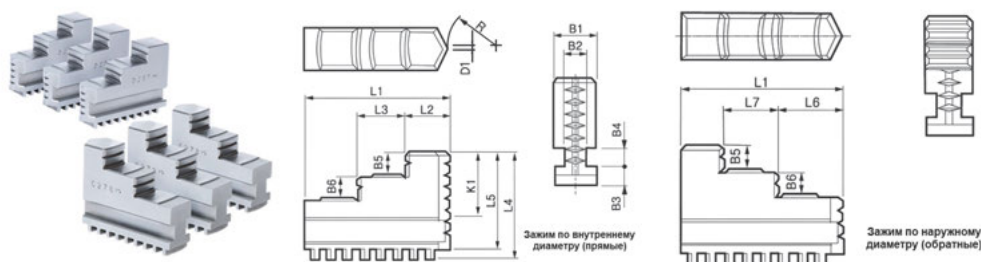

Кулачки цельные закаленные для патронов SC/FSC

Модель патрона	L1	L2	L3	L4	L5	L6	L7	B1	B2	B3	B4	B5	B6	K1	D1	R	Код заказа (обратные)	Код заказа (прямые)	Цена, у.е. без НДС
SC-85(3")	35	11	10	29	26,5	16	10	11	5,7	4,7	6,55	6	6	17,75	1	7,5	01 17 001	-	по запросу
SC-110(4")	42	13	13	34,5	31	19	13	14	7,2	6,2	6,55	7	4,3	21,05	1,5	11	01 17 002	01 17 101	по запросу
SC-130(5")	50	15	15	40	36	21	15	16	7,2	7,7	8,2	8	7,4	23,4	1,5	15	01 17 003	01 17 102	по запросу
SC-165(6")	65	20	22	46,5	42	27	22	19	9,2	8,2	8,13	10	10	25,07	2	20	01 17 004	01 17 103	по запросу
SC-190(7")	75	23	25	55,5	50,5	30	25	22	11,2	9,7	9,74	12	12	30,06	2	25	01 17 005	01 17 104	по запросу
SC-230(9")	85	26	28	64,5	59,5	33	28	24	13,2	11,2	11,38	14	14	35,04	3	30	01 17 006	01 17 105	по запросу
SC-273(10")	98	30	33	69,5	64	38	33	28	15	11,2	11,38	15	15	40,02	3	37	01 17 007	01 17 106	по запросу
SC-310(12")	110	35	35	82,5	76	43	35	30	15	13,4	16,12	16	16	45,08	4	43	01 17 008	01 17 107	по запросу
SC-355(14")	133	44	42	101	94,5	53	42	35	19	14	16,2	21	22	62,98	4	43	-	01 17 108	по запросу
SC-405(16")	133	44	42	101	94,5	53	42	35	19	14	16,2	21	22	62,98	4	43	-	01 17 109	по запросу

Составные закаленные кулачки для патронов TC/FTC

Модель патрона	A, мм	B, мм	C, мм	L, мм	H, мм	Код заказа	Цена, у.е. без НДС
TC-165(6")	67,3	26	39	64	26	01 17 060	по запросу
TC-190(7")	80,5	28	41	75	28	01 17 061	по запросу
TC-230(9")	90,5	32	48	87	28	01 17 062	по запросу
TC-273(10")	103,5	35	52	98	28	01 17 063	по запросу
TC-310(12")	115,5	40	54	111	32	01 17 064	по запросу