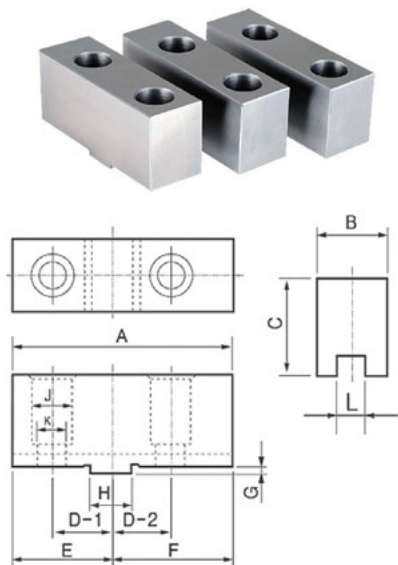

Сырые накладные кулачки для патронов TC/FTC

Размер	TC-165	TC-190	TC-230	TC-273	TC-310	FTC-460	FTC-535	FTC-610
A	75	88	100	110	125	140	150	150
B	26	32	32	35	40	50	50	50
C	35	41	44	48,5	49,5	71,5	76,5	76,5
D-1	19,05	22,225	26,99	26,99	31,75	38,1	38,1	38,1
D-2	19,05	22,225	26,99	26,99	31,75	38,1	38,1	38,1
E	34	40	45	51	58	63,5	67,5	67,5
F	41	48	55	59	67	76,5	82,5	82,5
G	3	3	3	3	3	58	6	6
H	12,68	12,68	19,03	19,03	19,03	19,03	19,03	19,03
J	14	17	19	19	19	32	32	32
K	8,5	11	12,7	12,7	12,7	22	22	22
L	7,94	7,94	12,7	12,7	12,7	12,7	12,7	12,7
M	7	7	7	7	7	-	-	-
Код заказа	01 17 057	01 17 050	01 17 051	01 17 052	01 17 053	01 17 054	01 17 055	01 17 056
Цена, у.е. без НДС	по запросу	по запросу	по запросу	по запросу	по запросу	по запросу	по запросу	по запросу