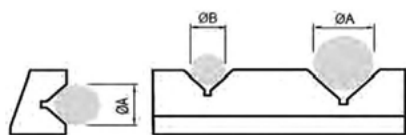

Закаленные губки с упором art.230G (заказываются отдельно)