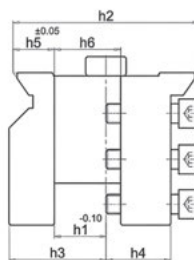

Резцедержатель многопозиционный правый, форма С1

Модель	h2, мм	h1, мм	b1, мм	b2, мм	h3, мм	h4, мм	h5, мм	h6, мм	l1, мм	l2, мм	l3, мм	Код заказа	Цена у.е. без НДС
C1-72-20	72	20	81	59	43	27	16	29	37	39	98	49 07 021	по запросу
C1-90-25	90	25	88	62	50	35	20	34	43	39	108	49 07 022	по запросу
C1-115-32	115	32	94	68	60	40	25,5	41	43	49	118	49 07 023	по запросу
C1-140-40	140	40	115	83	78	57	30	53	53	59	144	49 07 024	по запросу

Резцедержатель многопозиционный левый, форма С2

Модель	h2, мм	h1, мм	b1, мм	b2, мм	h3, мм	h4, мм	h5, мм	h6, мм	l1, мм	l2, мм	l3, мм	Код заказа	Цена у.е. без НДС
C2-72-20	72	20	81	59	43	27	16	29	37	39	98	49 07 026	по запросу
C2-90-25	90	25	88	62	50	35	20	34	43	39	108	49 07 027	по запросу
C2-115-32	115	32	94	68	60	40	25,5	41	43	49	118	49 07 028	по запросу
C2-140-40	140	40	115	83	78	57	30	53	53	59	144	49 07 029	по запросу

Резцедержатель многопозиционный укороченный, форма С3

Модель	h2, мм	h1, мм	b1, мм	b2, мм	h3, мм	h4, мм	h5, мм	h6, мм	l1, мм	l2, мм	l3, мм	Код заказа	Цена у.е. без НДС
C3-72-20	72	20	81	59	43	27	16	29	17	39	78	49 07 031	по запросу
C3-90-25	90	25	88	62	50	35	20	34	23	39	98	49 07 032	по запросу
C3-115-32	115	32	94	68	60	40	25,5	41	23	49	98	49 07 033	по запросу
C3-140-40	140	40	115	83	78	57	30	53	27	59	118	49 07 034	по запросу