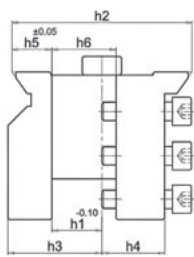

Резцедержатель многопозиционный правый, форма С1

Модель	h2, мм	h1, мм	b1, мм	b2, мм	h3, мм	h4, мм	h5, мм	h6, мм	l1, мм	l2, мм	l3, мм	Код заказа	Цена у.е. без НДС
C1-72-20	72	20	81	59	43	27	16	29	37	39	98	49 07 021	по запросу
C1-90-25	90	25	88	62	50	35	20	34	43	39	108	49 07 022	по запросу
C1-115-32	115	32	94	68	60	40	25,5	41	43	49	118	49 07 023	по запросу
C1-140-40	140	40	115	83	78	57	30	53	53	59	144	49 07 024	по запросу

Резцедержатель многопозиционный левый, форма С2

Модель	h2, мм	h1, мм	b1, мм	b2, мм	h3, мм	h4, мм	h5, мм	h6, мм	l1, мм	l2, мм	l3, мм	Код заказа	Цена у.е. без НДС
C2-72-20	72	20	81	59	43	27	16	29	37	39	98	49 07 026	по запросу
C2-90-25	90	25	88	62	50	35	20	34	43	39	108	49 07 027	по запросу
C2-115-32	115	32	94	68	60	40	25,5	41	43	49	118	49 07 028	по запросу
C2-140-40	140	40	115	83	78	57	30	53	53	59	144	49 07 029	по запросу

Резцедержатель многопозиционный укороченный, форма С3

Модель	h2, мм	h1, мм	b1, мм	b2, мм	h3, мм	h4, мм	h5, мм	h6, мм	l1, мм	l2, мм	l3, мм	Код заказа	Цена у.е. без НДС
C3-72-20	72	20	81	59	43	27	16	29	17	39	78	49 07 031	по запросу
C3-90-25	90	25	88	62	50	35	20	34	23	39	98	49 07 032	по запросу
C3-115-32	115	32	94	68	60	40	25,5	41	23	49	98	49 07 033	по запросу
C3-140-40	140	40	115	83	78	57	30	53	27	59	118	49 07 034	по запросу