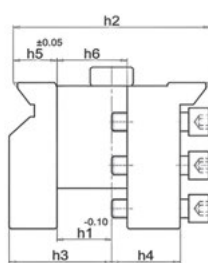

Резцедержатель многопозиционный правый, форма С1

Модель	h2, мм	h1, мм	b1, мм	b2, мм	h3, мм	h4, мм	h5, мм	h6, мм	l1, мм	l2, мм	l3, мм	Код заказа	Цена у.е. без НДС
C1-72-20	72	20	81	59	43	27	16	29	37	39	98	49 07 021	по запросу
C1-90-25	90	25	88	62	50	35	20	34	43	39	108	49 07 022	по запросу
C1-115-32	115	32	94	68	60	40	25,5	41	43	49	118	49 07 023	по запросу
C1-140-40	140	40	115	83	78	57	30	53	53	59	144	49 07 024	по запросу

Резцедержатель многопозиционный левый, форма С2

Модель	h2, мм	h1, мм	b1, мм	b2, мм	h3, мм	h4, мм	h5, мм	h6, мм	l1, мм	l2, мм	l3, мм	Код заказа	Цена у.е. без НДС
C2-72-20	72	20	81	59	43	27	16	29	37	39	98	49 07 026	по запросу
C2-90-25	90	25	88	62	50	35	20	34	43	39	108	49 07 027	по запросу
C2-115-32	115	32	94	68	60	40	25,5	41	43	49	118	49 07 028	по запросу
C2-140-40	140	40	115	83	78	57	30	53	53	59	144	49 07 029	по запросу

Резцедержатель многопозиционный укороченный, форма С3

Модель	h2, мм	h1, мм	b1, мм	b2, мм	h3, мм	h4, мм	h5, мм	h6, мм	l1, мм	l2, мм	l3, мм	Код заказа	Цена у.е. без НДС
C3-72-20	72	20	81	59	43	27	16	29	17	39	78	49 07 031	по запросу
C3-90-25	90	25	88	62	50	35	20	34	23	39	98	49 07 032	по запросу
C3-115-32	115	32	94	68	60	40	25,5	41	23	49	98	49 07 033	по запросу
C3-140-40	140	40	115	83	78	57	30	53	27	59	118	49 07 034	по запросу