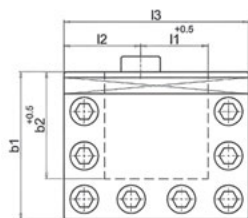

Резцедержатель многопозиционный правый, форма С1

Модель	h2, мм	h1, мм	b1, мм	b2, мм	h3, мм	h4, мм	h5, мм	h6, мм	l1, мм	l2, мм	l3, мм	Код заказа	Цена у.е. без НДС
C1-72-20	72	20	81	59	43	27	16	29	37	39	98	49 07 021	по запросу
C1-90-25	90	25	88	62	50	35	20	34	43	39	108	49 07 022	по запросу
C1-115-32	115	32	94	68	60	40	25,5	41	43	49	118	49 07 023	по запросу
C1-140-40	140	40	115	83	78	57	30	53	53	59	144	49 07 024	по запросу

Резцедержатель многопозиционный левый, форма С2

Модель	h2, мм	h1, мм	b1, мм	b2, мм	h3, мм	h4, мм	h5, мм	h6, мм	l1, мм	l2, мм	l3, мм	Код заказа	Цена у.е. без НДС
C2-72-20	72	20	81	59	43	27	16	29	37	39	98	49 07 026	по запросу
C2-90-25	90	25	88	62	50	35	20	34	43	39	108	49 07 027	по запросу
C2-115-32	115	32	94	68	60	40	25,5	41	43	49	118	49 07 028	по запросу
C2-140-40	140	40	115	83	78	57	30	53	53	59	144	49 07 029	по запросу

Резцедержатель многопозиционный укороченный, форма С3

Модель	h2, мм	h1, мм	b1, мм	b2, мм	h3, мм	h4, мм	h5, мм	h6, мм	l1, мм	l2, мм	l3, мм	Код заказа	Цена у.е. без НДС
C3-72-20	72	20	81	59	43	27	16	29	17	39	78	49 07 031	по запросу
C3-90-25	90	25	88	62	50	35	20	34	23	39	98	49 07 032	по запросу
C3-115-32	115	32	94	68	60	40	25,5	41	23	49	98	49 07 033	по запросу
C3-140-40	140	40	115	83	78	57	30	53	27	59	118	49 07 034	по запросу