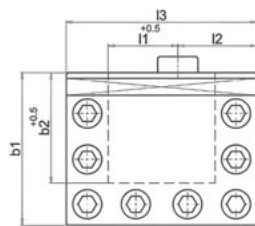

Резцедержатель многопозиционный правый, форма С1

Модель	h2, мм	h1, мм	b1, мм	b2, мм	h3, мм	h4, мм	h5, мм	h6, мм	l1, мм	l2, мм	l3, мм	Код заказа	Цена у.е. без НДС
C1-72-20	72	20	81	59	43	27	16	29	37	39	98	49 07 021	по запросу
C1-90-25	90	25	88	62	50	35	20	34	43	39	108	49 07 022	по запросу
C1-115-32	115	32	94	68	60	40	25,5	41	43	49	118	49 07 023	по запросу
C1-140-40	140	40	115	83	78	57	30	53	53	59	144	49 07 024	по запросу

Резцедержатель многопозиционный левый, форма С2

Модель	h2, мм	h1, мм	b1, мм	b2, мм	h3, мм	h4, мм	h5, мм	h6, мм	l1, мм	l2, мм	l3, мм	Код заказа	Цена у.е. без НДС
C2-72-20	72	20	81	59	43	27	16	29	37	39	98	49 07 026	по запросу
C2-90-25	90	25	88	62	50	35	20	34	43	39	108	49 07 027	по запросу
C2-115-32	115	32	94	68	60	40	25,5	41	43	49	118	49 07 028	по запросу
C2-140-40	140	40	115	83	78	57	30	53	53	59	144	49 07 029	по запросу

Резцедержатель многопозиционный укороченный, форма С3

Модель	h2, мм	h1, мм	b1, мм	b2, мм	h3, мм	h4, мм	h5, мм	h6, мм	l1, мм	l2, мм	l3, мм	Код заказа	Цена у.е. без НДС
C3-72-20	72	20	81	59	43	27	16	29	17	39	78	49 07 031	по запросу
C3-90-25	90	25	88	62	50	35	20	34	23	39	98	49 07 032	по запросу
C3-115-32	115	32	94	68	60	40	25,5	41	23	49	98	49 07 033	по запросу
C3-140-40	140	40	115	83	78	57	30	53	27	59	118	49 07 034	по запросу