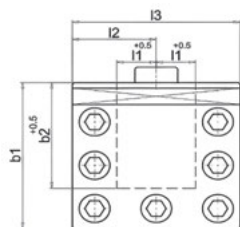

Резцедержатель многопозиционный правый, форма С1

Модель	h2, мм	h1, мм	b1, мм	b2, мм	h3, мм	h4, мм	h5, мм	h6, мм	l1, мм	l2, мм	l3, мм	Код заказа	Цена у.е. без НДС
C1-72-20	72	20	81	59	43	27	16	29	37	39	98	49 07 021	по запросу
C1-90-25	90	25	88	62	50	35	20	34	43	39	108	49 07 022	по запросу
C1-115-32	115	32	94	68	60	40	25,5	41	43	49	118	49 07 023	по запросу
C1-140-40	140	40	115	83	78	57	30	53	53	59	144	49 07 024	по запросу

Резцедержатель многопозиционный левый, форма С2

Модель	h2, мм	h1, мм	b1, мм	b2, мм	h3, мм	h4, мм	h5, мм	h6, мм	l1, мм	l2, мм	l3, мм	Код заказа	Цена у.е. без НДС
C2-72-20	72	20	81	59	43	27	16	29	37	39	98	49 07 026	по запросу
C2-90-25	90	25	88	62	50	35	20	34	43	39	108	49 07 027	по запросу
C2-115-32	115	32	94	68	60	40	25,5	41	43	49	118	49 07 028	по запросу
C2-140-40	140	40	115	83	78	57	30	53	53	59	144	49 07 029	по запросу

Резцедержатель многопозиционный укороченный, форма С3

Модель	h2, мм	h1, мм	b1, мм	b2, мм	h3, мм	h4, мм	h5, мм	h6, мм	l1, мм	l2, мм	l3, мм	Код заказа	Цена у.е. без НДС
C3-72-20	72	20	81	59	43	27	16	29	17	39	78	49 07 031	по запросу
C3-90-25	90	25	88	62	50	35	20	34	23	39	98	49 07 032	по запросу
C3-115-32	115	32	94	68	60	40	25,5	41	23	49	98	49 07 033	по запросу
C3-140-40	140	40	115	83	78	57	30	53	27	59	118	49 07 034	по запросу