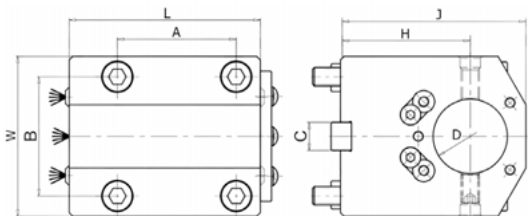

Держатель расточного инструмента

Стандарт	D, мм	H, мм	A, мм	B, мм	C, мм	J, мм	L, мм	W, мм	Подвод СОЖ	Код заказа	Цена у.е. без НДС
BMT 85	80	60	100	100	25	117	195	130	нар. + внутр.	49 01 199	по запросу
BMT 85	80	85	100	100	25	142	195	130	нар. + внутр.	49 01 200	по запросу
BMT 75	60	60	90	90	25	110	165	112	нар. + внутр.	49 01 201	по запросу
BMT 75	50	60	90	90	25	110	165	112	нар. + внутр.	49 01 202	по запросу
BMT 75	60	90	90	90	25	135	165	112	нар. + внутр.	49 01 212	по запросу
BMT 65	40	72	70	73	18	102	127	96	нар. + внутр.	49 01 203	по запросу
BMT 65	50	72	70	73	18	112	127	96	нар. + внутр.	49 01 204	по запросу
BMT 65	40	100	70	73	18	135	127	96	нар. + внутр.	49 01 205	по запросу
BMT 65	50	100	70	73	18	135	127	96	нар. + внутр.	49 01 206	по запросу
BMT 65	40	115	70	73	18	150	127	96	нар. + внутр.	49 01 213	по запросу
BMT 55	40	60	64	64	15	90	103	86	нар. + внутр.	49 01 214	по запросу
BMT 55	40	70	64	64	15	100	103	86	нар. + внутр.	49 01 207	по запросу
BMT 55	40	85	64	64	15	115	103	86	нар. + внутр.	49 01 215	по запросу
BMT 55	40	100	64	64	15	130	103	86	нар. + внутр.	49 01 208	по запросу
BMT 45	32	65	58	58	15	95	80	75	нар. + внутр.	49 01 209	по запросу
BMT 45	40	65	58	58	15	95	80	75	нар. + внутр.	49 01 210	по запросу
BMT 45	32	85	58	58	15	115	80	75	нар. + внутр.	49 01 211	по запросу

Держатель расточного инструмента, сдвоенный

Стандарт	D, мм	H, мм	H1, мм	A, мм	B, мм	C, мм	J, мм	L, мм	W, мм	Подвод СОЖ	Код заказа	Цена у.е. без НДС
BMT 65	32	65	120	70	73	18	144	127	96	нар. + внутр.	49 01 221	по запросу
BMT 65	32	70	110	70	73	18	132	120	96	нар. + внутр.	49 01 224	по запросу
BMT 55	20	75	130	64	64	15	145	120	86	нар. + внутр.	49 01 222	по запросу
BMT 55	20	85	120	64	64	15	135	120	86	нар. + внутр.	49 01 225	по запросу
BMT 55	25	70	115	64	64	15	130	126	86	нар. + внутр.	09 01 224	по запросу
BMT 45	20	55	100	58	58	15	115	90	75	нар. + внутр.	49 01 223	по запросу