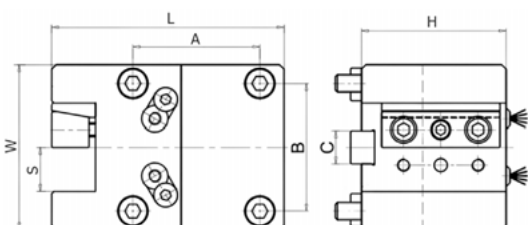

Резцедержатель для наружной обработки

Стандарт	S, мм	H, мм	A, мм	B, мм	C, мм	L, мм	W, мм	Подвод СОЖ	Код заказа	Цена у.е. без НДС
BMT 85	32X32	90	100	100	25	168	125	наружный	49 01 230	по запросу
BMT 75	25X25	85	90	90	25	145	112	наружный	49 01 231	по запросу
BMT 75	32X32	85	90	90	25	150	112	наружный	49 01 235	по запросу
BMT 65	25X25	75	70	73	18	130	96	наружный	49 01 232	по запросу
BMT 55	20X20	73	64	64	15	104	86	наружный	49 01 236	по запросу
BMT 55	25X25	60	64	64	15	120	86	наружный	49 01 233	по запросу
BMT 45	20X20	65	58	58	15	102	75	наружный	49 01 234	по запросу