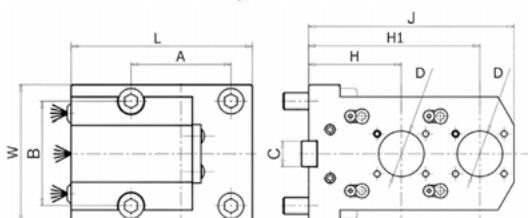

Держатель расточного инструмента

Стандарт	D, мм	H, мм	A, мм	B, мм	C, мм	J, мм	L, мм	W, мм	Подвод СОЖ	Код заказа	Цена у.е. без НДС
BMT 85	80	60	100	100	25	117	195	130	нар. + внутр.	49 01 199	по запросу
BMT 85	80	85	100	100	25	142	195	130	нар. + внутр.	49 01 200	по запросу
BMT 75	60	60	90	90	25	110	165	112	нар. + внутр.	49 01 201	по запросу
BMT 75	50	60	90	90	25	110	165	112	нар. + внутр.	49 01 202	по запросу
BMT 75	60	90	90	90	25	135	165	112	нар. + внутр.	49 01 212	по запросу
BMT 65	40	72	70	73	18	102	127	96	нар. + внутр.	49 01 203	по запросу
BMT 65	50	72	70	73	18	112	127	96	нар. + внутр.	49 01 204	по запросу
BMT 65	40	100	70	73	18	135	127	96	нар. + внутр.	49 01 205	по запросу
BMT 65	50	100	70	73	18	135	127	96	нар. + внутр.	49 01 206	по запросу
BMT 65	40	115	70	73	18	150	127	96	нар. + внутр.	49 01 213	по запросу
BMT 55	40	60	64	64	15	90	103	86	нар. + внутр.	49 01 214	по запросу
BMT 55	40	70	64	64	15	100	103	86	нар. + внутр.	49 01 207	по запросу
BMT 55	40	85	64	64	15	115	103	86	нар. + внутр.	49 01 215	по запросу
BMT 55	40	100	64	64	15	130	103	86	нар. + внутр.	49 01 208	по запросу
BMT 45	32	65	58	58	15	95	80	75	нар. + внутр.	49 01 209	по запросу
BMT 45	40	65	58	58	15	95	80	75	нар. + внутр.	49 01 210	по запросу
BMT 45	32	85	58	58	15	115	80	75	нар. + внутр.	49 01 211	по запросу

Держатель расточного инструмента, сдвоенный

Стандарт	D, мм	H, мм	H1, мм	A, мм	B, мм	C, мм	J, мм	L, мм	W, мм	Подвод СОЖ	Код заказа	Цена у.е. без НДС
BMT 65	32	65	120	70	73	18	144	127	96	нар. + внутр.	49 01 221	по запросу
BMT 65	32	70	110	70	73	18	132	120	96	нар. + внутр.	49 01 224	по запросу
BMT 55	20	75	130	64	64	15	145	120	86	нар. + внутр.	49 01 222	по запросу
BMT 55	20	85	120	64	64	15	135	120	86	нар. + внутр.	49 01 225	по запросу
BMT 55	25	70	115	64	64	15	130	126	86	нар. + внутр.	09 01 224	по запросу
BMT 45	20	55	100	58	58	15	115	90	75	нар. + внутр.	49 01 223	по запросу