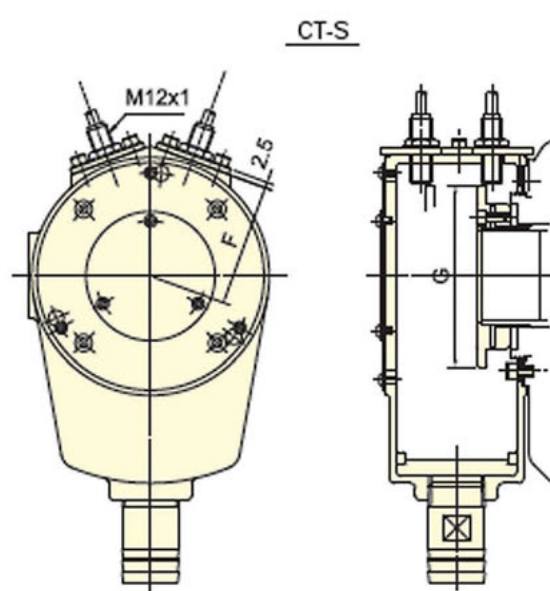

3.4. ОХЛАЖДАЮЩИЕ КОЛЛЕКТОРЫ ДЛЯ ЦИЛИНДРОВ

Охлаждающие коллекторы с контролем хода штока

Датчики контроля хода штока (опционально)

Модель	Питание	Емкость	Тип выхода
IFS287 (IFM)	DC 10/30V	100mA	NPN

Терминальные соединения

Модель	+V	OP1	OV
IFS287 (IFM)	коричневый	черный	синий

Коллектор базовый

Коллектор с контрольным кольцом

Модель	A	B	C	D	E	F	G	Вес, кг		Модель цилиндра	Код заказа CT	Цена, у.е. без НДС	Код заказа CT-S	Цена, у.е. без НДС
								CT	CT-S					
CT-04/CT-04S	87	110	60	29	110	57	79	0,9	1,1	TH-428	03 04 001	по запросу	03 04 015	по запросу
CT-05/CT-05S(TH)	87	110	60	29	110	57	84	0,9	1,1	TH-A536	03 04 002	по запросу	03 04 016	по запросу
CT-05/CT-05S(TK)	87	110	60	29	110	57	84	0,9	1,1	TK-A528, TK-A533	03 04 003	по запросу	03 04 017	по запросу
CT-06/CT-06S	100	125	74	36	120	64,5	94	1,2	1,6	TK-C643, TK-A646, TK-B646, TK-C646, TR-646	03 04 004	по запросу	03 04 018	по запросу
CT-08/CT-08S	110	138	80	39	130	71	105	1,3	1,8	TK-B846, TK-A853, TK-B853	03 04 005	по запросу	03 04 019	по запросу
CT-K10/CT-K10S	158	185	88	43	160	94,5	145	1,9	2,6	TK-1068, TK-A1075, TK-A1078	03 04 006	по запросу	03 04 020	по запросу
CT-12/CT-12S	158	185	88	43	160	94,5	145	1,9	2,6	TK-A1287, TK-A1291	03 04 007	по запросу	03 04 021	по запросу
CT-15/CT-15S	206	235	100	50	210	121	190	3,1	4,3	TK-A1511, TK-A1512	03 04 008	по запросу	03 04 022	по запросу
CT-21/CT-21S	226	255	100	50	210	131	210	3,3	4,6	TK-2114	03 04 009	по запросу	03 04 023	по запросу
CT-24/CT-24S	250	270	100	50	230	154	248	3,5	5,5	TK-2416, TK-2416L	03 04 010	по запросу	03 04 024	по запросу
CT-28/CT-28S	310	330	100	50	260	181	305	4,3	7,2	TK-2820	03 04 011	по запросу	03 04 025	по запросу