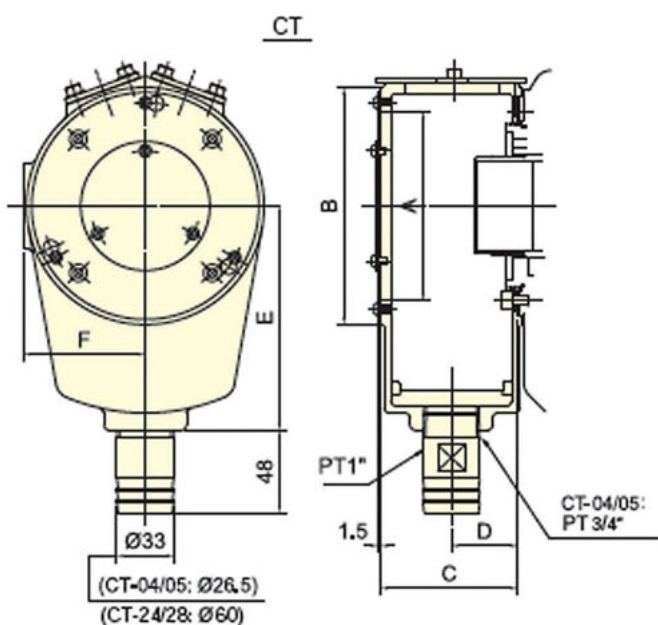

3.4. ОХЛАЖДАЮЩИЕ КОЛЛЕКТОРЫ ДЛЯ ЦИЛИНДРОВ

Охлаждающие коллекторы с контролем хода штока

Датчики контроля хода штока (опционально)

Модель	Питание	Емкость	Тип выхода
IFS287 (IFM)	DC 10/30V	100mA	NPN

Терминальные соединения

Модель	+V	OP1	OV
IFS287 (IFM)	коричневый	черный	синий

Коллектор базовый

Коллектор с контрольным кольцом

Модель	A	B	C	D	E	F	G	Вес, кг		Модель цилиндра	Код заказа CT	Цена, у.е. без НДС	Код заказа CT-S	Цена, у.е. без НДС
								CT	CT-S					
CT-04/CT-04S	87	110	60	29	110	57	79	0,9	1,1	TH-428	03 04 001	по запросу	03 04 015	по запросу
CT-05/CT-05S(TH)	87	110	60	29	110	57	84	0,9	1,1	TH-A536	03 04 002	по запросу	03 04 016	по запросу
CT-05/CT-05S(TK)	87	110	60	29	110	57	84	0,9	1,1	TK-A528, TK-A533	03 04 003	по запросу	03 04 017	по запросу
CT-06/CT-06S	100	125	74	36	120	64,5	94	1,2	1,6	TK-C643, TK-A646, TK-B646, TK-C646, TR-646	03 04 004	по запросу	03 04 018	по запросу
CT-08/CT-08S	110	138	80	39	130	71	105	1,3	1,8	TK-B846, TK-A853, TK-B853	03 04 005	по запросу	03 04 019	по запросу
CT-K10/CT-K10S	158	185	88	43	160	94,5	145	1,9	2,6	TK-1068, TK-A1075, TK-A1078	03 04 006	по запросу	03 04 020	по запросу
CT-12/CT-12S	158	185	88	43	160	94,5	145	1,9	2,6	TK-A1287, TK-A1291	03 04 007	по запросу	03 04 021	по запросу
CT-15/CT-15S	206	235	100	50	210	121	190	3,1	4,3	TK-A1511, TK-A1512	03 04 008	по запросу	03 04 022	по запросу
CT-21/CT-21S	226	255	100	50	210	131	210	3,3	4,6	TK-2114	03 04 009	по запросу	03 04 023	по запросу
CT-24/CT-24S	250	270	100	50	230	154	248	3,5	5,5	TK-2416, TK-2416L	03 04 010	по запросу	03 04 024	по запросу
CT-28/CT-28S	310	330	100	50	260	181	305	4,3	7,2	TK-2820	03 04 011	по запросу	03 04 025	по запросу