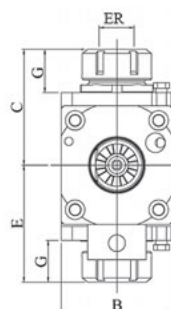

ТОЕМ Varuffaldi Радиальные приводные блоки двусторонние

Варианты с наружным подводом СОЖ и наружной гайкой

VDI ØD	ER	M	A	B	C	E	G	Передат. число	RPM, об/мин	Подвод СОЖ	Код заказа	Цена, у.е. без НДС
30	25	85	112	64	70	70	28	1:1	4000	Наружный	47 03 070	по запросу
40	32	85	119	80	90	92	38	1:1	4000	Наружный	47 03 073	по запросу
40	32	100	134	80	90	92	38	1:1	4000	Наружный	47 03 074	по запросу
40	32	120	154	80	90	92	38	1:1	4000	Наружный	47 03 075	по запросу