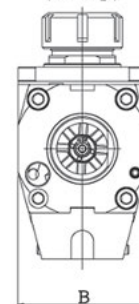

ТОЕМ Varuffaldi Радиальные приводные блоки

Варианты с наружным и внутренним подводом СОЖ и наружной гайкой

Левое исполнение (стандарт)

Правое исполнение (специф.)

VDI ØD	ER	M	A	B	C	Передат. число	RPM, об/мин	Подвод СОЖ	Исполнение	Код заказа	Цена, у.е. без НДС
20	16	45	67	50	63	1:1	5000	Наружный	Левое	47 03 025	по запросу
									Правое	47 03 026	по запросу
20	16	70	92	50	63	1:1	5000	Наружный	Левое	47 03 027	по запросу
									Правое	47 03 028	по запросу
30	25	55	85	66	85	1:1	6000	Наружный	Левое	47 03 033	по запросу
									Правое	47 03 034	по запросу
30	25	65	97	64	75	1:1	5000	Наружный	Левое	47 03 035	по запросу
									Правое	47 03 036	по запросу
30	25	85	117	64	75	1:1	5000	Наружный	Левое	47 03 037	по запросу
									Правое	47 03 038	по запросу
40	32	65	98	76	90	1:1	5000	Наружный	Левое	47 03 043	по запросу
									Правое	47 03 044	по запросу
40	32	85	119	80	85	1:1	5000	Наружный	Левое	47 03 045	по запросу
									Правое	47 03 046	по запросу
40	32	100	134	80	85	1:1	5000	Наружный	Левое	47 03 047	по запросу
									Правое	47 03 048	по запросу
40	32	65	103	76	90	1:1	5000	Внутренний	Левое	47 03 049	по запросу
									Правое	47 03 050	по запросу
40	32	85	123	76	90	1:1	5000	Внутренний	Левое	47 03 051	по запросу
									Правое	47 03 052	по запросу
40	32	100	138	76	90	1:1	5000	Внутренний	Левое	47 03 053	по запросу
									Правое	47 03 054	по запросу
50	40	75	115	88	103	1:1	4000	Наружный	Левое	47 03 060	по запросу
									Правое	47 03 061	по запросу
50	40	75	123	88	118	1:1	4000	Внутренний	Левое	47 03 062	по запросу
									Правое	47 03 063	по запросу
60	50	106	156	104	139	1:1	4000	Наружный	Левое	47 03 066	по запросу
									Правое	47 03 067	по запросу