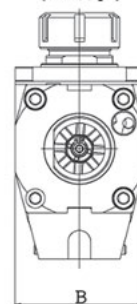

ТОЕМ Varuffaldi Радиальные приводные блоки

Варианты с наружным и внутренним подводом СОЖ и наружной гайкой

Левое исполнение (стандарт)

Правое исполнение (специф.)

VDI ØD	ER	M	A	B	C	Передат. число	RPM, об/мин	Подвод СОЖ	Исполнение	Код заказа	Цена, у.е. без НДС
20	16	45	67	50	63	1:1	5000	Наружный	Левое	47 03 025	по запросу
									Правое	47 03 026	по запросу
20	16	70	92	50	63	1:1	5000	Наружный	Левое	47 03 027	по запросу
									Правое	47 03 028	по запросу
30	25	55	85	66	85	1:1	6000	Наружный	Левое	47 03 033	по запросу
									Правое	47 03 034	по запросу
30	25	65	97	64	75	1:1	5000	Наружный	Левое	47 03 035	по запросу
									Правое	47 03 036	по запросу
30	25	85	117	64	75	1:1	5000	Наружный	Левое	47 03 037	по запросу
									Правое	47 03 038	по запросу
40	32	65	98	76	90	1:1	5000	Наружный	Левое	47 03 043	по запросу
									Правое	47 03 044	по запросу
40	32	85	119	80	85	1:1	5000	Наружный	Левое	47 03 045	по запросу
									Правое	47 03 046	по запросу
40	32	100	134	80	85	1:1	5000	Наружный	Левое	47 03 047	по запросу
									Правое	47 03 048	по запросу
40	32	65	103	76	90	1:1	5000	Внутренний	Левое	47 03 049	по запросу
									Правое	47 03 050	по запросу
40	32	85	123	76	90	1:1	5000	Внутренний	Левое	47 03 051	по запросу
									Правое	47 03 052	по запросу
40	32	100	138	76	90	1:1	5000	Внутренний	Левое	47 03 053	по запросу
									Правое	47 03 054	по запросу
50	40	75	115	88	103	1:1	4000	Наружный	Левое	47 03 060	по запросу
									Правое	47 03 061	по запросу
50	40	75	123	88	118	1:1	4000	Внутренний	Левое	47 03 062	по запросу
									Правое	47 03 063	по запросу
60	50	106	156	104	139	1:1	4000	Наружный	Левое	47 03 066	по запросу
									Правое	47 03 067	по запросу