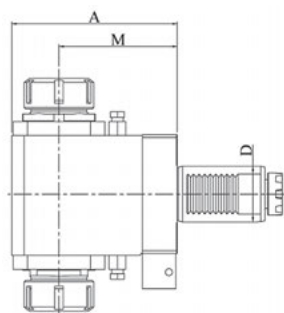

ТОЕМ Varuffaldi Радиальные приводные блоки двусторонние

Варианты с наружным подводом СОЖ и наружной гайкой

VDI ØD	ER	M	A	B	C	E	G	Передат. число	RPM, об/мин	Подвод СОЖ	Код заказа	Цена, у.е. без НДС
30	25	85	112	64	70	70	28	1:1	4000	Наружный	47 03 070	по запросу
40	32	85	119	80	90	92	38	1:1	4000	Наружный	47 03 073	по запросу
40	32	100	134	80	90	92	38	1:1	4000	Наружный	47 03 074	по запросу
40	32	120	154	80	90	92	38	1:1	4000	Наружный	47 03 075	по запросу