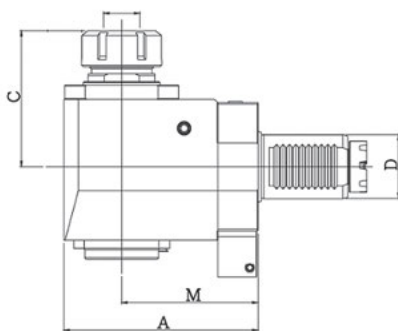

ТОЕМ Varuffaldi Радиальные приводные блоки

Варианты с наружным и внутренним подводом СОЖ и наружной гайкой

Левое исполнение (стандарт)

Правое исполнение (специф.)

VDI ØD	ER	M	A	B	C	Передат. число	RPM, об/мин	Подвод СОЖ	Исполнение	Код заказа	Цена, у.е. без НДС
20	16	45	67	50	63	1:1	5000	Наружный	Левое	47 03 025	по запросу
									Правое	47 03 026	по запросу
20	16	70	92	50	63	1:1	5000	Наружный	Левое	47 03 027	по запросу
									Правое	47 03 028	по запросу
30	25	55	85	66	85	1:1	6000	Наружный	Левое	47 03 033	по запросу
									Правое	47 03 034	по запросу
30	25	65	97	64	75	1:1	5000	Наружный	Левое	47 03 035	по запросу
									Правое	47 03 036	по запросу
30	25	85	117	64	75	1:1	5000	Наружный	Левое	47 03 037	по запросу
									Правое	47 03 038	по запросу
40	32	65	98	76	90	1:1	5000	Наружный	Левое	47 03 043	по запросу
									Правое	47 03 044	по запросу
40	32	85	119	80	85	1:1	5000	Наружный	Левое	47 03 045	по запросу
									Правое	47 03 046	по запросу
40	32	100	134	80	85	1:1	5000	Наружный	Левое	47 03 047	по запросу
									Правое	47 03 048	по запросу
40	32	65	103	76	90	1:1	5000	Внутренний	Левое	47 03 049	по запросу
									Правое	47 03 050	по запросу
40	32	85	123	76	90	1:1	5000	Внутренний	Левое	47 03 051	по запросу
									Правое	47 03 052	по запросу
40	32	100	138	76	90	1:1	5000	Внутренний	Левое	47 03 053	по запросу
									Правое	47 03 054	по запросу
50	40	75	115	88	103	1:1	4000	Наружный	Левое	47 03 060	по запросу
									Правое	47 03 061	по запросу
50	40	75	123	88	118	1:1	4000	Внутренний	Левое	47 03 062	по запросу
									Правое	47 03 063	по запросу
60	50	106	156	104	139	1:1	4000	Наружный	Левое	47 03 066	по запросу
									Правое	47 03 067	по запросу