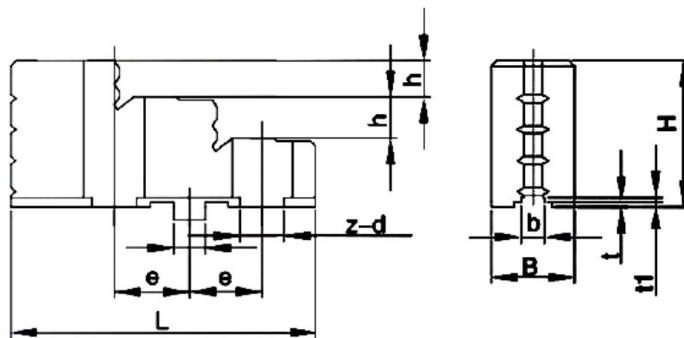

Кулачки сырые накладные к патронам серии K11

Модель	Диаметр патрона	L	l1	B	H	a	b	e	t	t1	c	d	d1	Код заказа	Цена, у.е. без НДС
RZ11160A/K11	160	74	36	25	47	12,675	7,94	19	3	4	36	11	17	4103265	28,00
RZ11200A/K11	200	90	43	30	55	12,675	7,94	22,2	3	4	41	11	17	4103266	36,00
RZ11250A/K11	250	110	50	36	63	19,025	12,7	27	3	4	50	13	20	4103267	49,00
RZ11315A/K11	315	120	57	45	70	19,025	12,7	31,75	3	4	54	13	20	4103268	96,00
RZ11380A/K11	325/380	135	67	45	85	19,025	12,7	38,1	6	4	66	18	26	4103269	115,00
RZ11400A/K11	400	135	67	45	85	19,025	12,7	38,1	6	4	66	18	26	4103270	115,00
RZ11500A/K11	500/630	160	80	50	90	19,025	12,7	38,1	6	4	68	22	32	4103271	210,00

Кулачки сырые накладные к патронам серии K12

Модель	Диаметр патрона	L	l1	B	H	a	b	e	t	t1	c	d	d1	Код заказа	Цена, у.е. без НДС
RZ11160A/K12	160	74	36	25	47	12,675	7,94	19	3	4	36	11	17	4103275	36,00
RZ11200A/K12	200	90	43	30	55	12,675	7,94	22,2	3	4	41	11	17	4103276	45,00
RZ11250A/K12	250	110	50	36	63	19,025	12,7	27	3	4	50	13	20	4103277	65,00
RZ11315A/K12	315	120	57	45	70	19,025	12,7	31,75	3	4	54	13	20	4103278	128,00
RZ11380A/K12	325/380	135	67	45	85	19,025	12,7	38,1	6	4	66	18	26	4103279	154,00
RZ11400A/K12	400	135	67	45	85	19,025	12,7	38,1	6	4	66	18	26	4103280	154,00
RZ11500A/K12	500/630	160	80	50	90	19,025	12,7	38,1	6	4	68	22	32	4103281	279,00