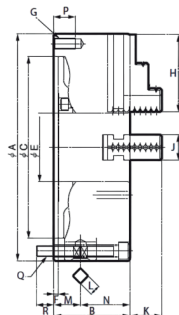

3х-кулачковые токарные патроны, серия FTU, цилиндрическая посадка по DIN6350, цельные кулачки

- Включает прямые и обратные закаленные кулачки;
- Высокая повторяемость зажима;
- Возможность крепления с лицевой стороны

Модель патрона	A, мм	B, мм	C, мм	D, мм	E, мм	F, мм	G/Q, мм	H, мм	J, мм	K, мм	L, мм	M, мм	N, мм	P, мм	Код заказа	Цена, у.е. без НДС
FTU-125	125	56	95	108	32	4	3-M8/3-M8x60	50	20	20	8	21	35	16	01 16 041	537,92
FTU-160	160	65	125	140	42	4	3-M10/ 6-M10x70	65	20	29	10	24	41	20	01 16 042	564,16
FTU-200	200	75	160	176	55	4	3-M10/6-M10x80	75	25	32	11	27,5	47,5	20	01 16 043	642,88
FTU-250	250	85	200	224	76	5	3-M12/6-M12x90	85	28	34	12	30,5	54,5	24	01 16 044	865,92
FTU-315	315	96	260	286	103	5	3-M16/6-M16x100	110	32	43	14	31,5	64,5	32	01 16 045	1416,96

Характеристики

Модель патрона	Мах. статические усилие зажима	Диапазон зажима		Крутящий момент	RPM MAX, об/мин	Вес, кг	Момент инерции
		внешний Ø, мм	внутренний Ø, мм				
FTU-125	15(1530)	3~110	33~100	63,7(6,5)	2500	4,0	0,32
FTU-160	31(3161)	3~165	48~145	88,3(9,0)	4000	10,5	1,02
FTU-200	37(3773)	4~190	56~180	147,0(15,0)	2900	17,0	4,95
FTU-250	46(4691)	5~220	62~230	176,5(18,0)	2500	25,0	7,75
FTU-315	55(5608)	10~300	86~290	206,0(21,0)	2200	42,0	21