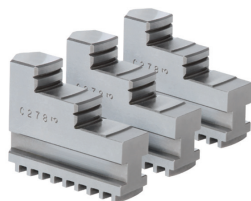

3х-кулачковые токарные патроны, серия FTU, цилиндрическая посадка по DIN6350, цельные кулачки

- Включает прямые и обратные закаленные кулачки;
- Высокая повторяемость зажима;
- Возможность крепления с лицевой стороны

Модель патрона	A, мм	B, мм	C, мм	D, мм	E, мм	F, мм	G/Q, мм	H, мм	J, мм	K, мм	L, мм	M, мм	N, мм	P, мм	Код заказа	Цена, у.е. без НДС
FTU-125	125	56	95	108	32	4	3-M8/3-M8x60	50	20	20	8	21	35	16	01 16 041	537,92
FTU-160	160	65	125	140	42	4	3-M10/ 6-M10x70	65	20	29	10	24	41	20	01 16 042	564,16
FTU-200	200	75	160	176	55	4	3-M10/6-M10x80	75	25	32	11	27,5	47,5	20	01 16 043	642,88
FTU-250	250	85	200	224	76	5	3-M12/6-M12x90	85	28	34	12	30,5	54,5	24	01 16 044	865,92
FTU-315	315	96	260	286	103	5	3-M16/6-M16x100	110	32	43	14	31,5	64,5	32	01 16 045	1416,96

Характеристики

Модель патрона	Мах. статические усилие зажима	Диапазон зажима		Крутящий момент	RPM MAX, об/мин	Вес, кг	Момент инерции
		внешний Ø, мм	внутренний Ø, мм				
FTU-125	15(1530)	3~110	33~100	63,7(6,5)	2500	4,0	0,32
FTU-160	31(3161)	3~165	48~145	88,3(9,0)	4000	10,5	1,02
FTU-200	37(3773)	4~190	56~180	147,0(15,0)	2900	17,0	4,95
FTU-250	46(4691)	5~220	62~230	176,5(18,0)	2500	25,0	7,75
FTU-315	55(5608)	10~300	86~290	206,0(21,0)	2200	42,0	21

Кулачки для токарных патронов серии FTU

Прямые