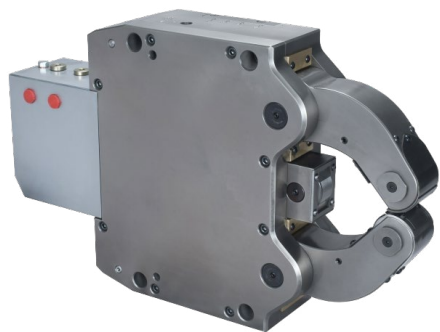

Самоцентрирующиеся механизированные люнеты с герметичным корпусом - Серия FRUN

- Полностью герметичный корпус;
- Встроенный предохранительный клапан;
- Подготовка под установку датчика обратной связи о максимальном раскрытии;
- Возможность подключения сжатого воздуха;
- Возможность централизованной смазки;
- В комплект входит: набор защиты от стружки для трех роликов (скребки), набор запасных роликов, комплект крепежных болтов;
- Кронштейн для крепления на станке опционально.

Характеристики

Модель	Диапазон зажима, мм		Макс. раскрытие, мм	Рабочее давление, bar		Макс. усилие зажима на ролик, daN	Точность центрирования, мм	Точность повторяемости, мм	Макс. линейная скорость роликов, м/мин	Отверстие цилиндра d, мм	Вес, кг	Код заказа	Цена, у.е. без НДС
	Max.	Min.		Max.	Min.								
FRUN1	70	6	75	50	6	100	0,02	0,005	850	30	10	4601035	4663,00
FRUN2	101	8	106	70	8	450	0,02	0,005	800	50	20	4601036	6435,00
FRUN3	152	12	162	80	8	1000	0,04	0,007	725	70	48	4601037	8826,00
FRUN3.1	165	20	170	80	8	1000	0,04	0,007	725	70	48	4601038	9645,00
FRUN3.2	200	50	202	80	8	1000	0,04	0,007	725	70	48	4601039	10567,00
FRUN4	245	30	253	80	8	1700	0,04	0,007	725	90	104	4601040	13913,00
FRUN5	310	45	318	80	8	2000	0,06	0,01	700	100	174	4601041	19637,00
FRUN5.1	350	85	352	80	8	2000	0,06	0,01	700	100	185	4601042	25992,00