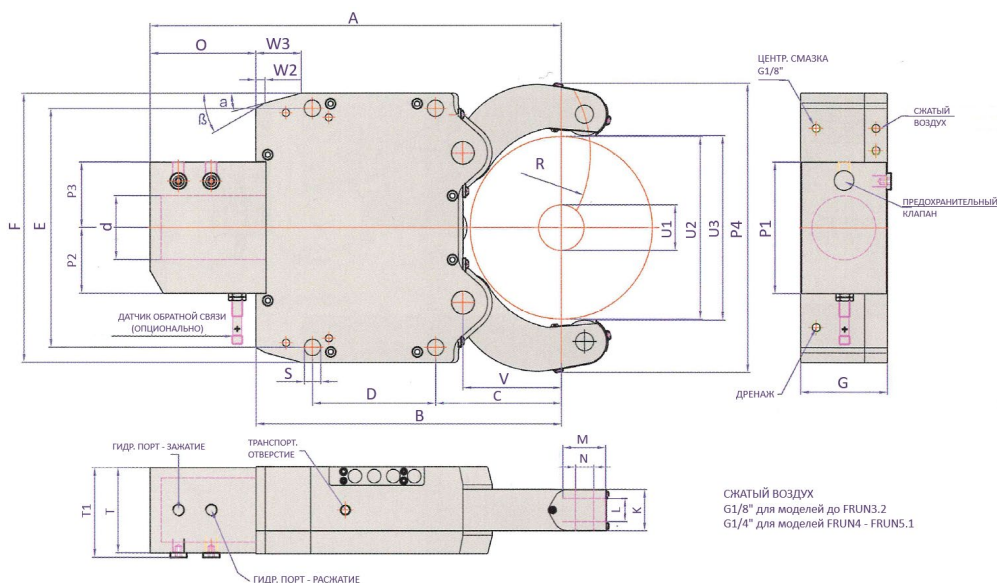

Самоцентрирующиеся механизированные люнеты с герметичным корпусом - Серия FRUN

- Полностью герметичный корпус;
- Встроенный предохранительный клапан;
- Подготовка под установку датчика обратной связи о максимальном раскрытии;
- Возможность подключения сжатого воздуха;
- Возможность централизованной смазки;
- В комплект входит: набор защиты от стружки для трех роликов (скребки), набор запасных роликов, комплект крепежных болтов;
- Кронштейн для крепления на станке опционально.

Габаритные размеры

Модель	A, мм	B, мм	C, мм	D, мм	E, мм	F, мм	G, мм	K, мм	L, мм	M, мм	N, мм	O, мм	P1, мм	P2, мм	P3, мм	P4, мм	R, мм	S, мм	T, мм	T1, мм	V, мм	W2, мм	W3, мм	В, град.	а, град.
FRUN1	214,5	149	52	66	140	160	63	28	15	24	8	65,5	95,5	37,5	58	142	55	11	57	62	41	5	20	45	15
FRUN2	277	195	70	85	170	195	75	35	19	35	15	82	122	61	61	194	69,5	14	69	74	51	11,2	30	30	15
FRUN3	428	312	115	135	262	295	95	45	25	47	20	116	144	72	72	292	115,5	18	93	98	85	10	50	30	15
FRUN3.1	436	320	123	135	262	295	95	45	25	47	20	116	144	72	72	291	124	18	93	98	93	10	50	30	15
FRUN3.2	451	335	138	135	262	295	95	45	25	47	20	116	144	72	72	315	124	18	93	98	108	10	50	30	15
FRUN4	603	448	146	240	365	405	110	60	25	52	25	155	164	82	82	399	172	23	108	113	128	18,3	58	40	15
FRUN5	697	510	178	270	400	440	145	75	29	62	30	187	174	87	87	465	209	23	140	147	160	19	62	40	18
FRUN5.1	717	530	198	270	400	440	145	75	29	62	30	187	174	87	87	502	229	23	140	147	180	19	62	40	18