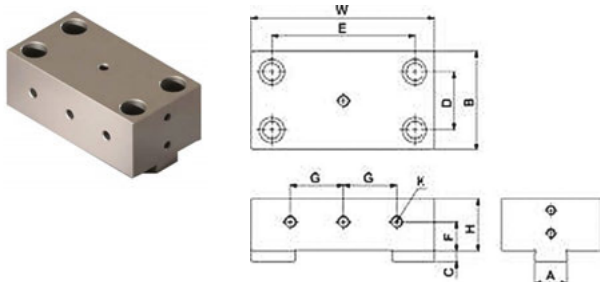

## Сменные губки для тисков серии EMC, MC и MC Long

Неподвижная губка, штука

Модель	A, мм	B, мм	C, мм	D, мм	E, мм	H, мм	W, мм	Код заказа	Цена, у.е. без НДС
125	24	78	8	45	88	45	125	50 06 020	по запросу
160	28	86	9	50	124	45	160	50 06 021	по запросу
200	28	100	9	62	140	55	200	50 06 022	по запросу

Подвижная губка, штука

Модель	A, мм	B, мм	C, мм	D, мм	E, мм	H, мм	W, мм	Код заказа	Цена, у.е. без НДС
125	24	78	8	42	35	45	125	50 06 023	по запросу
160	28	86	9	50	56	45	160	50 06 024	по запросу
200	28	100	9	59	62	55	200	50 06 025	по запросу

Ступенчатая неподвижная губка, штука

Модель	A, мм	B, мм	b, мм	C, мм	D, мм	E, мм	H, мм	h, мм	W, мм	Код заказа	Цена, у.е. без НДС
125	24	78	39	8	45	88	50	32	125	50 06 026	по запросу
160	28	86	43	9	50	124	60	40	160	50 06 027	по запросу
200	28	100	50	9	62	140	70	45	200	50 06 028	по запросу

Ступенчатая подвижная губка, штука

Модель	A, мм	B, мм	b, мм	C, мм	D, мм	E, мм	H, мм	h, мм	W, мм	Код заказа	Цена, у.е. без НДС
125	24	78	39	8	42	35	50	32	125	50 06 029	по запросу
160	28	86	43	9	50	56	60	40	160	50 06 030	по запросу
200	28	100	50	9	59	62	70	45	200	50 06 031	по запросу