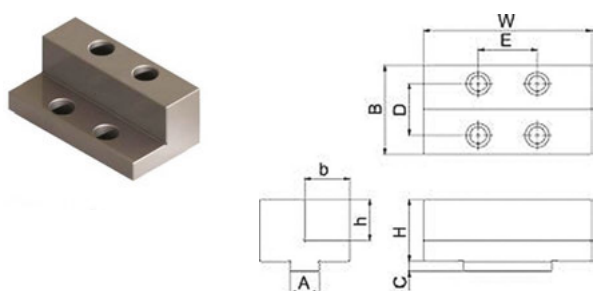

## Сменные губки для тисков серии EMC, MC и MC Long

Неподвижная губка, штука

Модель	A, мм	B, мм	C, мм	D, мм	E, мм	H, мм	W, мм	Код заказа	Цена, у.е. без НДС
125	24	78	8	45	88	45	125	50 06 020	по запросу
160	28	86	9	50	124	45	160	50 06 021	по запросу
200	28	100	9	62	140	55	200	50 06 022	по запросу

Подвижная губка, штука

Модель	A, мм	B, мм	C, мм	D, мм	E, мм	H, мм	W, мм	Код заказа	Цена, у.е. без НДС
125	24	78	8	42	35	45	125	50 06 023	по запросу
160	28	86	9	50	56	45	160	50 06 024	по запросу
200	28	100	9	59	62	55	200	50 06 025	по запросу

Ступенчатая неподвижная губка, штука

Модель	A, мм	B, мм	b, мм	C, мм	D, мм	E, мм	H, мм	h, мм	W, мм	Код заказа	Цена, у.е. без НДС
125	24	78	39	8	45	88	50	32	125	50 06 026	по запросу
160	28	86	43	9	50	124	60	40	160	50 06 027	по запросу
200	28	100	50	9	62	140	70	45	200	50 06 028	по запросу

Ступенчатая подвижная губка, штука

Модель	A, мм	B, мм	b, мм	C, мм	D, мм	E, мм	H, мм	h, мм	W, мм	Код заказа	Цена, у.е. без НДС
125	24	78	39	8	42	35	50	32	125	50 06 029	по запросу
160	28	86	43	9	50	56	60	40	160	50 06 030	по запросу
200	28	100	50	9	59	62	70	45	200	50 06 031	по запросу