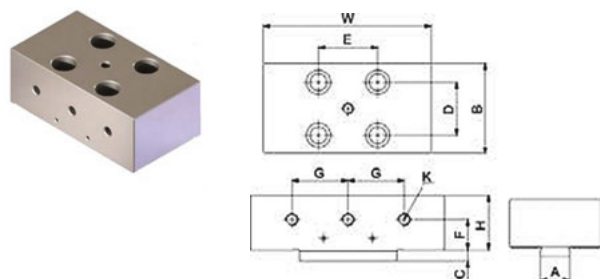

## Сменные губки для тисков серии EMC, MC и MC Long

Неподвижная губка, штука

Модель	A, мм	B, мм	C, мм	D, мм	E, мм	H, мм	W, мм	Код заказа	Цена, у.е. без НДС
125	24	78	8	45	88	45	125	50 06 020	по запросу
160	28	86	9	50	124	45	160	50 06 021	по запросу
200	28	100	9	62	140	55	200	50 06 022	по запросу

Подвижная губка, штука

Модель	A, мм	B, мм	C, мм	D, мм	E, мм	H, мм	W, мм	Код заказа	Цена, у.е. без НДС
125	24	78	8	42	35	45	125	50 06 023	по запросу
160	28	86	9	50	56	45	160	50 06 024	по запросу
200	28	100	9	59	62	55	200	50 06 025	по запросу

Ступенчатая неподвижная губка, штука

Модель	A, мм	B, мм	b, мм	C, мм	D, мм	E, мм	H, мм	h, мм	W, мм	Код заказа	Цена, у.е. без НДС
125	24	78	39	8	45	88	50	32	125	50 06 026	по запросу
160	28	86	43	9	50	124	60	40	160	50 06 027	по запросу
200	28	100	50	9	62	140	70	45	200	50 06 028	по запросу

Ступенчатая подвижная губка, штука

Модель	A, мм	B, мм	b, мм	C, мм	D, мм	E, мм	H, мм	h, мм	W, мм	Код заказа	Цена, у.е. без НДС
125	24	78	39	8	42	35	50	32	125	50 06 029	по запросу
160	28	86	43	9	50	56	60	40	160	50 06 030	по запросу
200	28	100	50	9	59	62	70	45	200	50 06 031	по запросу