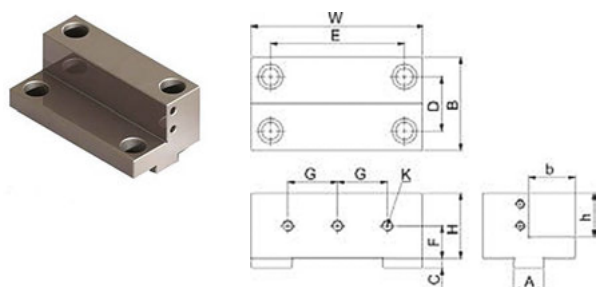

## Сменные губки для тисков серии EMC, MC и MC Long

Неподвижная губка, штука

Модель	A, мм	B, мм	C, мм	D, мм	E, мм	H, мм	W, мм	Код заказа	Цена, у.е. без НДС
125	24	78	8	45	88	45	125	50 06 020	по запросу
160	28	86	9	50	124	45	160	50 06 021	по запросу
200	28	100	9	62	140	55	200	50 06 022	по запросу

Подвижная губка, штука

Модель	A, мм	B, мм	C, мм	D, мм	E, мм	H, мм	W, мм	Код заказа	Цена, у.е. без НДС
125	24	78	8	42	35	45	125	50 06 023	по запросу
160	28	86	9	50	56	45	160	50 06 024	по запросу
200	28	100	9	59	62	55	200	50 06 025	по запросу

Ступенчатая неподвижная губка, штука

Модель	A, мм	B, мм	b, мм	C, мм	D, мм	E, мм	H, мм	h, мм	W, мм	Код заказа	Цена, у.е. без НДС
125	24	78	39	8	45	88	50	32	125	50 06 026	по запросу
160	28	86	43	9	50	124	60	40	160	50 06 027	по запросу
200	28	100	50	9	62	140	70	45	200	50 06 028	по запросу

Ступенчатая подвижная губка, штука

Модель	A, мм	B, мм	b, мм	C, мм	D, мм	E, мм	H, мм	h, мм	W, мм	Код заказа	Цена, у.е. без НДС
125	24	78	39	8	42	35	50	32	125	50 06 029	по запросу
160	28	86	43	9	50	56	60	40	160	50 06 030	по запросу
200	28	100	50	9	59	62	70	45	200	50 06 031	по запросу