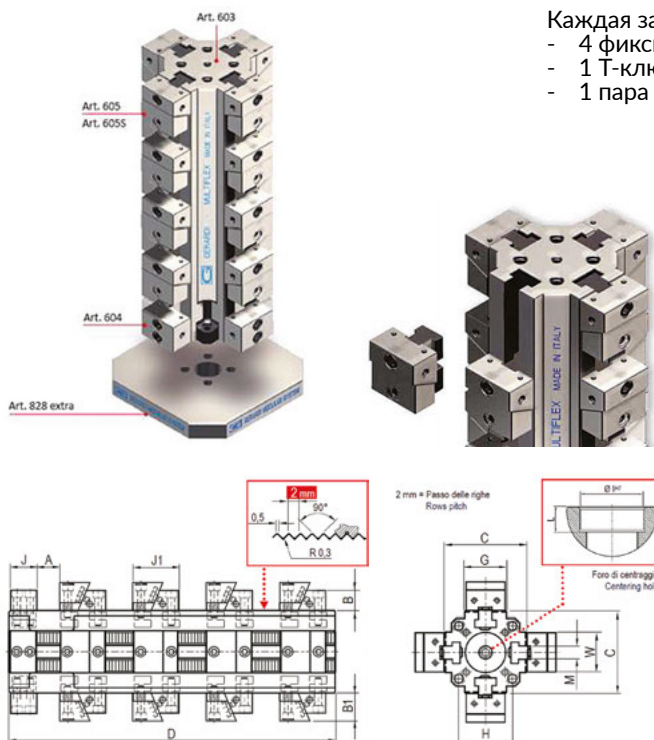

Зажимная колонна с гладкими Art.602 и зубчатыми Art.602S губками

Каждая зажимная колонна поставляется:

- 4 фиксированная губка и 16 фиксированно-подвижные губки;
- 1 Т-ключ;
- 1 пара установочных шпонок и 16 упоров.

		Тип 1				
A	4 x 8	4 x 33	4 x 58	4 x 83	4 x 108	
B	25					
B1	32 / 25					
C ^{-0/-0,02}	100					
D	300	400	500	600	700	
G ^{-0/-0,02}	50					
J	38					
J1	55 / 58					
H	66					
Ø I H7	25					
L	20					
M	14					
kg	26,2	31,2	36,2	41,2	46,3	
Код заказа art. 602	10 03 220 10 03 221 10 03 222 10 03 223 10 03 224					
Цена, у.е. без НДС	по запросу по запросу по запросу по запросу по запросу					
Код заказа art. 602S	10 03 240 10 03 241 10 03 242 10 03 243 10 03 244					
Цена, у.е. без НДС	по запросу по запросу по запросу по запросу по запросу					

		Тип 2							Тип 3			
A	4 x 12	4 x 37	4 x 62	4 x 62	4 x 87	4 x 87	4 x 87	4 x 112	4 x 59	4 x 84	4 x 109	4 x 134
B	40							60				
B1	40							60				
C ^{-0/-0,02}	150		230	150	210	240		240				
D	400	500	600	600	700	700	700	800	700	800	900	1000
G ^{-0/-0,02}	75							100				
J	50							70				
J1	70 / 75							94,5/98,5				
H	100		-	100	100	-		150/200				
Ø I H7	50							50				
L	20							20				
M	22							30				
kg	79	90,2	101,4	144	112,6	149,2	175	195	254	278	301	325
Код заказа art. 602	10 03 225	10 03 226	10 03 227	10 03 228	10 03 229	10 03 230	10 03 231	10 03 232	10 03 233	10 03 234	10 03 235	10 03 236
Цена, у.е. без НДС	по запросу по запросу по запросу по запросу по запросу по запросу по запросу по запросу по запросу по запросу по запросу по запросу											
Код заказа art. 602S	10 03 245	10 03 246	10 03 247	10 03 248	10 03 249	10 03 250	10 03 251	10 03 252	10 03 253	10 03 254	10 03 255	10 03 256
Цена, у.е. без НДС	по запросу по запросу по запросу по запросу по запросу по запросу по запросу по запросу по запросу по запросу по запросу по запросу											