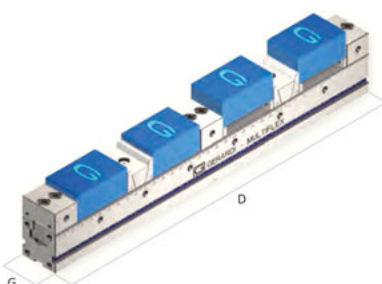

Art.611

Все тиски поставляются с:

- 3 фиксированные губки и 2 прижимные подвижные губки;
- 1 Т-ключ;
- 1 пара установочных шпонок.

		Тип 1				
D, мм		300	400	500	600	700
G^{-0/-0,02}, мм		50	50	50	50	50
1 шт.		174	274	374	474	574
2 шт.		87	137	185	237	287
3 шт.		28	62	95	128	162
4 шт.		21	46	71	96	121
5 шт.		-	19	39	59	79
6 шт.		-	16	33	49	66
7 шт.		-	-	15	30	44
8 шт.		-	-	13	26	38
9 шт.		-	-	2	13	24
10 шт.		-	-	-	12	22
11 шт.		-	-	-	3	12
12 шт.		-	-	-	2	11
Код заказа		10 03 150	10 03 151	10 03 152	10 03 153	10 03 154
Цена, у.е. без НДС		по запросу	по запросу	по запросу	по запросу	по запросу