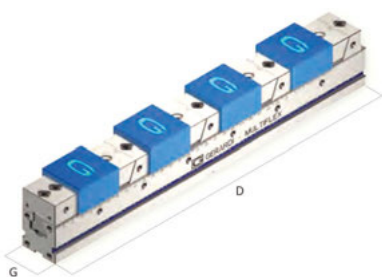

## Обзорная картинка для легкого выбора тисков Multiflex

## Art.600 и art.600S

Все тиски поставляются с:

- 1 фиксированная губка и 4 фиксированно-подвижные губки;
- 1 Т-ключ;
- 1 пара установочных шпонок;
- 4 стопора.

		Тип 1				
D, мм		300	400	500	600	700
G <sup>-0/-0,02</sup> , мм		50	50	50	50	50
1 шт.		205	305	408	508	608
2 шт.		75	125	175	225	275
3 шт.		30	64	96	129	161
4 шт.		8	33	58	83	108
5 шт.			15	35	55	75
6 шт.			3	19	36	52
7 шт.				8	22	36
8 шт.					12	24
9 шт.					5	16
10 шт.						8
11 шт.						2
12 шт.						
<b>Код заказа Art.600</b>		<b>10 03 020</b>	<b>10 03 021</b>	<b>10 03 022</b>	<b>10 03 023</b>	<b>10 03 024</b>
<b>Цена, у.е. без НДС</b>		по запросу	по запросу	по запросу	по запросу	по запросу
<b>Код заказа Art.600S</b>		<b>10 03 035</b>	<b>10 03 036</b>	<b>10 03 037</b>	<b>10 03 038</b>	<b>10 03 039</b>
<b>Цена, у.е. без НДС</b>		по запросу	по запросу	по запросу	по запросу	по запросу

## Art.606

Все тиски поставляются с:

- 1 фиксированная губка и 4 фиксированно-подвижные губки;
- 1 Т-ключ
- 1 пара установочных шпонок, (\*Тип 1x300 и 2x400 поставляются с 3 фиксированно-подвижными губками).

## Art.611

Все тиски поставляются с:

- 3 фиксированные губки и 2 прижимные подвижные губки;
- 1 Т-ключ;
- 1 пара установочных шпонок.

		Тип 1				
D, мм		300	400	500	600	700
G <sup>-0/-0,02</sup> , мм		50	50	50	50	50
1 шт.		174	274	374	474	574
2 шт.		87	137	185	237	287
3 шт.		28	62	95	128	162
4 шт.		21	46	71	96	121
5 шт.		-	19	39	59	79
6 шт.		-	16	33	49	66
7 шт.		-	-	15	30	44
8 шт.		-	-	13	26	38
9 шт.		-	-	2	13	24
10 шт.		-	-	-	12	22
11 шт.		-	-	-	3	12
12 шт.		-	-	-	2	11
<b>Код заказа</b>		<b>10 03 150</b>	<b>10 03 151</b>	<b>10 03 152</b>	<b>10 03 153</b>	<b>10 03 154</b>
<b>Цена, у.е. без НДС</b>		по запросу	по запросу	по запросу	по запросу	по запросу