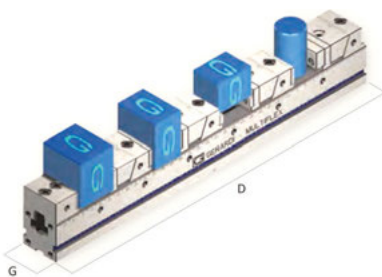

## Art.600 и art.600S

Все тиски поставляются с:

- 1 фиксированная губка и 4 фиксированно-подвижные губки;
- 1 Т-ключ;
- 1 пара установочных шпонок;
- 4 стопора.

		Тип 1				
D, мм		300	400	500	600	700
G <sup>-0/-0,02</sup> , мм		50	50	50	50	50
1 шт.		205	305	408	508	608
2 шт.		75	125	175	225	275
3 шт.		30	64	96	129	161
4 шт.		8	33	58	83	108
5 шт.			15	35	55	75
6 шт.			3	19	36	52
7 шт.				8	22	36
8 шт.					12	24
9 шт.					5	16
10 шт.						8
11 шт.						2
12 шт.						
<b>Код заказа Art.600</b>		<b>10 03 020</b>	<b>10 03 021</b>	<b>10 03 022</b>	<b>10 03 023</b>	<b>10 03 024</b>
<b>Цена, у.е. без НДС</b>		по запросу	по запросу	по запросу	по запросу	по запросу
<b>Код заказа Art.600S</b>		<b>10 03 035</b>	<b>10 03 036</b>	<b>10 03 037</b>	<b>10 03 038</b>	<b>10 03 039</b>
<b>Цена, у.е. без НДС</b>		по запросу	по запросу	по запросу	по запросу	по запросу

## Art.606

Все тиски поставляются с:

- 1 фиксированная губка и 4 фиксированно-подвижные губки;
- 1 Т-ключ
- 1 пара установочных шпонок, (\*Тип 1x300 и 2x400 поставляются с 3 фиксированно-подвижными губками).