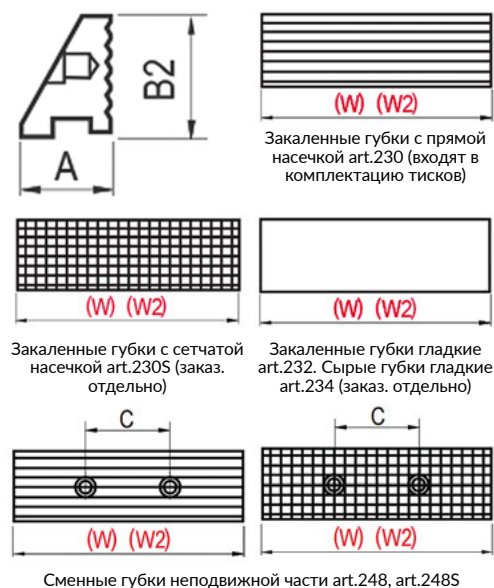

## Сменные рабочие губки art. 230, 230S, 232, 234, 248

Типоразмер тисков	1	2	3	4	5	6
W, мм	100	125	150	175	200	300
A, мм	14	20	24	24	30	35
B2, мм	24,5	32	40	40	53	63
Код заказа art.230 Цена, у.е. без НДС	10 01 711	10 01 712	10 01 713	10 01 714	10 01 715	10 01 716
Код заказа art.230S Цена, у.е. без НДС	по запросу	по запросу	по запросу	по запросу	по запросу	по запросу
Код заказа art.232 Цена, у.е. без НДС	10 01 721	10 01 722	10 01 723	10 01 724	10 01 725	10 01 726
Код заказа art.234 Цена, у.е. без НДС	по запросу	по запросу	по запросу	по запросу	по запросу	по запросу
Код заказа art.248 Цена, у.е. без НДС	10 01 731	10 01 732	10 01 733	10 01 734	10 01 735	10 01 736
Код заказа art.248S Цена, у.е. без НДС	по запросу	по запросу	по запросу	по запросу	по запросу	по запросу
Код заказа art.230 ALLGRIP Цена, у.е. без НДС	10 01 741	10 01 742	10 01 743	10 01 744	10 01 745	10 01 746
Код заказа art.232 ALLGRIP Цена, у.е. без НДС	по запросу	по запросу	по запросу	по запросу	по запросу	по запросу
Код заказа art.230 ALLGRIP Цена, у.е. без НДС	50 01 711	50 01 712	50 01 713	50 01 714	50 01 715	50 01 716
Код заказа art.232 ALLGRIP Цена, у.е. без НДС	по запросу	по запросу	по запросу	по запросу	по запросу	по запросу
Код заказа art.232 ALLGRIP Цена, у.е. без НДС	50 01 731	50 01 732	50 01 733	50 01 734	50 01 735	50 01 736
Код заказа art.232 ALLGRIP Цена, у.е. без НДС	по запросу	по запросу	по запросу	по запросу	по запросу	по запросу