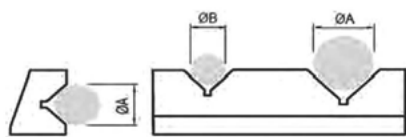

Закаленные губки с упором art.230G (заказываются отдельно)