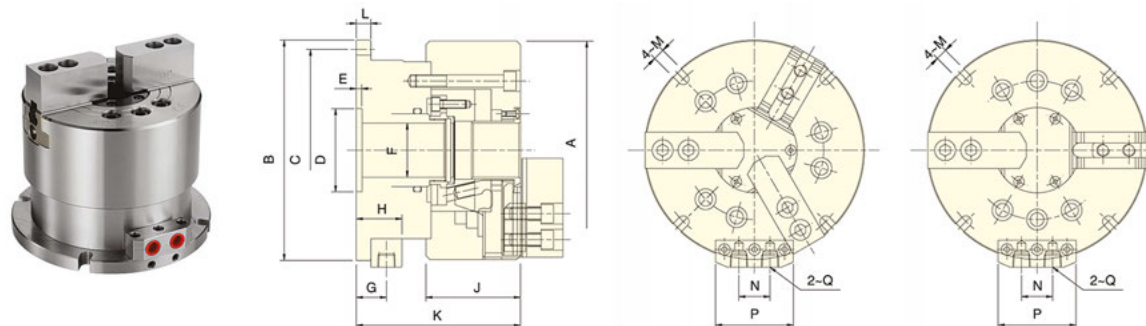

Пневматический стационарный зажимной патрон VH (2-х /3-х кулачковые). С проходным отверстием

Модель	Эф. площадь штока, расширение	Эф. площадь штока, втягивание	Ход кулачка, мм	Макс. давление, Мпа (kgf/cm ²)	Вес, кг	A	B	C	D (H8)	E	F	G	H	J	K	L	M	N	P	Q	Код заказа	Цена, у.е. без НДС
VH2-2204	49,7	46,5	5,4	2,0 (20)	7,9	110	150	132	50	5	23	23	34	59	106,5	12	9	26	62	RC1/4	12 02 020	по запросу
VH2-3204	49,7	46,5	5,4	3,0 (30)	8,1	110	150	132	50	5	23	23	34	59	106,5	12	9	26	62	RC1/4	12 02 021	по запросу
VH2-2205	66	58,9	5,4	2,0 (20)	11,7	135	168	150	60	5	30	23	34	60	111	12	9	26	62	RC1/4	12 02 022	по запросу
VH2-3205	66	58,9	5,4	3,0 (30)	11,9	135	168	150	60	5	30	23	34	60	111	12	9	26	62	RC1/4	12 02 023	по запросу
VH2-2206	103,1	94,4	5,5	1,6 (16)	19,8	169	194	176	80	5	40	25	36	81	141	14	11	26	62	RC1/4	12 02 024	по запросу
VH2-3206	103,1	94,4	5,5	2,3 (23)	20,2	169	194	176	80	5	40	25	36	81	141	14	11	26	62	RC1/4	12 02 025	по запросу
VH2-2208	125,7	115,4	7,4	2,0(20)	32,3	210	212	190	80	5	45	29	44	91	158	14	13,5	30	75	RC3/8	12 02 026	по запросу
VH2-3208	125,7	115,4	7,4	3,0(30)	33,6	210	212	190	80	5	45	29	44	91	158	14	13,5	30	75	RC3/8	12 02 027	по запросу
VH2-2210	202,6	189,3	8,8	1,5 (15)	55,5	254	266	246	90	6	70	32	47	100	190	17	13	30	75	RC3/8	12 02 028	по запросу
VH2-3210	202,6	189,3	8,8	2,3(23)	56,5	254	266	246	90	6	70	32	47	100	190	17	13	30	75	RC3/8	12 02 029	по запросу