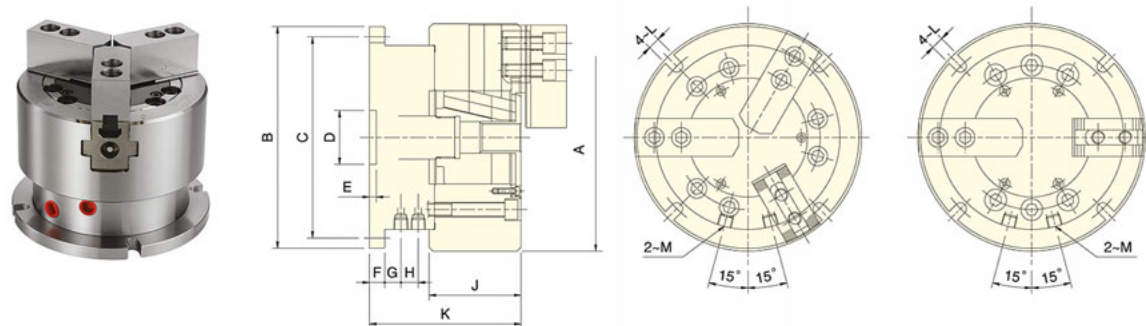

Пневматический стационарный зажимной патрон VP (2-х /3-х кулачковые). Без проходного отверстия.

Модель	Эф. площадь штока, расширение	Эф. площадь штока, втягивание	Ход кулачка, мм	Макс. давление, Мпа (kgf/cm²)	Вес, кг	A	B	C	D(H8)	E	F	G	H	J	K	L	M	Код заказа	Цена, у.е. без НДС
VP-204	28,0	24,9	6,4	2,1(21)	7,1	110	146	130	30	4,5	12	18	2	52	92	9	RC1/4	12 02 030	по запросу
VP-304	28,0	24,9	6,4	3,2(32)	7,4	110	146	130	30	4,5	12	18	2	52	92	9	RC1/4	12 02 031	по запросу
VP-205	28,0	24,9	6,4	2,2(22)	10,2	135	146	130	30	4,5	12	18	2	55	95	9	RC1/4	12 02 032	по запросу
VP-305	28,0	24,9	6,4	3,3(33)	10,6	135	146	130	30	4,5	12	18	2	55	95	9	RC1/4	12 02 033	по запросу
VP-206	63,1	53,5	8,5	2,3(23)	18,3	165	178	160	40	5	12	14,5	12,5	74	125	11	RC1/4	12 02 034	по запросу
VP-306	63,1	53,5	8,5	3,4(34)	19,8	165	178	160	40	5	12	14,5	12,5	74	125	11	RC1/4	12 02 035	по запросу
VP-208	103,4	90,8	8,8	1,9(19)	31,6	210	205	186	40	5	14	15	16	85	140	11	RC1/4	12 02 036	по запросу
VP-308	103,4	90,8	8,8	2,8(28)	33,6	210	205	186	40	5	14	15	16	85	140	11	RC1/4	12 02 037	по запросу
VP-210	153,1	133,5	8,8	1,5(15)	52,8	254	248	225	50	6	17	20	18	89	176	13	RC3/8	12 02 038	по запросу
VP-310	153,1	133,5	8,8	2,2(22)	54,5	254	248	225	50	6	17	20	18	89	176	13	RC3/8	12 02 039	по запросу