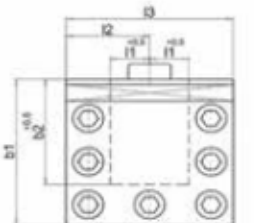

Резцедержатель многопозиционный правый, форма С1

Модель	h2, мм	h1, мм	b1, мм	b2, мм	h3, мм	h4, мм	h5, мм	h6, мм	l1, мм	l2, мм	l3, мм	Код заказа	Цена у.е. без НДС
C1-72-20	72	20	81	59	43	27	16	29	37	39	98	49 07 021	395,01
C1-90-25	90	25	88	62	50	35	20	34	43	39	108	49 07 022	439,56
C1-115-32	115	32	94	68	60	40	25,5	41	43	49	118	49 07 023	498,10
C1-140-40	140	40	115	83	78	57	30	53	53	59	144	49 07 024	699,15

Резцедержатель многопозиционный левый, форма С2

Модель	h2, мм	h1, мм	b1, мм	b2, мм	h3, мм	h4, мм	h5, мм	h6, мм	l1, мм	l2, мм	l3, мм	Код заказа	Цена у.е. без НДС
C2-72-20	72	20	81	59	43	27	16	29	37	39	98	49 07 026	395,01
C2-90-25	90	25	88	62	50	35	20	34	43	39	108	49 07 027	439,56
C2-115-32	115	32	94	68	60	40	25,5	41	43	49	118	49 07 028	498,10
C2-140-40	140	40	115	83	78	57	30	53	53	59	144	49 07 029	699,15

Резцедержатель многопозиционный укороченный, форма С3

Модель	h2, мм	h1, мм	b1, мм	b2, мм	h3, мм	h4, мм	h5, мм	h6, мм	l1, мм	l2, мм	l3, мм	Код заказа	Цена у.е. без НДС
C3-72-20	72	20	81	59	43	27	16	29	17	39	78	49 07 031	374,22
C3-90-25	90	25	88	62	50	35	20	34	23	39	98	49 07 032	399,60
C3-115-32	115	32	94	68	60	40	25,5	41	23	49	98	49 07 033	472,23
C3-140-40	140	40	115	83	78	57	30	53	27	59	118	49 07 034	656,37