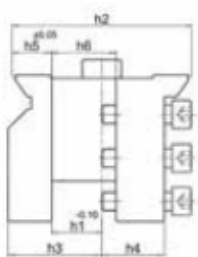

Резцедержатель многопозиционный правый, форма С1

Модель	h2, мм	h1, мм	b1, мм	b2, мм	h3, мм	h4, мм	h5, мм	h6, мм	l1, мм	l2, мм	l3, мм	Код заказа	Цена у.е. без НДС
C1-72-20	72	20	81	59	43	27	16	29	37	39	98	49 07 021	395,01
C1-90-25	90	25	88	62	50	35	20	34	43	39	108	49 07 022	439,56
C1-115-32	115	32	94	68	60	40	25,5	41	43	49	118	49 07 023	498,10
C1-140-40	140	40	115	83	78	57	30	53	53	59	144	49 07 024	699,15

Резцедержатель многопозиционный левый, форма С2

Модель	h2, мм	h1, мм	b1, мм	b2, мм	h3, мм	h4, мм	h5, мм	h6, мм	l1, мм	l2, мм	l3, мм	Код заказа	Цена у.е. без НДС
C2-72-20	72	20	81	59	43	27	16	29	37	39	98	49 07 026	395,01
C2-90-25	90	25	88	62	50	35	20	34	43	39	108	49 07 027	439,56
C2-115-32	115	32	94	68	60	40	25,5	41	43	49	118	49 07 028	498,10
C2-140-40	140	40	115	83	78	57	30	53	53	59	144	49 07 029	699,15

Резцедержатель многопозиционный укороченный, форма С3

Модель	h2, мм	h1, мм	b1, мм	b2, мм	h3, мм	h4, мм	h5, мм	h6, мм	l1, мм	l2, мм	l3, мм	Код заказа	Цена у.е. без НДС
C3-72-20	72	20	81	59	43	27	16	29	17	39	78	49 07 031	374,22
C3-90-25	90	25	88	62	50	35	20	34	23	39	98	49 07 032	399,60
C3-115-32	115	32	94	68	60	40	25,5	41	23	49	98	49 07 033	472,23
C3-140-40	140	40	115	83	78	57	30	53	27	59	118	49 07 034	656,37