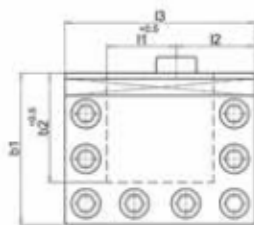

Резцедержатель многопозиционный правый, форма С1

Модель	h2, мм	h1, мм	b1, мм	b2, мм	h3, мм	h4, мм	h5, мм	h6, мм	l1, мм	l2, мм	l3, мм	Код заказа	Цена у.е. без НДС
C1-72-20	72	20	81	59	43	27	16	29	37	39	98	49 07 021	395,01
C1-90-25	90	25	88	62	50	35	20	34	43	39	108	49 07 022	439,56
C1-115-32	115	32	94	68	60	40	25,5	41	43	49	118	49 07 023	498,10
C1-140-40	140	40	115	83	78	57	30	53	53	59	144	49 07 024	699,15

Резцедержатель многопозиционный левый, форма С2

Модель	h2, мм	h1, мм	b1, мм	b2, мм	h3, мм	h4, мм	h5, мм	h6, мм	l1, мм	l2, мм	l3, мм	Код заказа	Цена у.е. без НДС
C2-72-20	72	20	81	59	43	27	16	29	37	39	98	49 07 026	395,01
C2-90-25	90	25	88	62	50	35	20	34	43	39	108	49 07 027	439,56
C2-115-32	115	32	94	68	60	40	25,5	41	43	49	118	49 07 028	498,10
C2-140-40	140	40	115	83	78	57	30	53	53	59	144	49 07 029	699,15

Резцедержатель многопозиционный укороченный, форма С3

Модель	h2, мм	h1, мм	b1, мм	b2, мм	h3, мм	h4, мм	h5, мм	h6, мм	l1, мм	l2, мм	l3, мм	Код заказа	Цена у.е. без НДС
C3-72-20	72	20	81	59	43	27	16	29	17	39	78	49 07 031	374,22
C3-90-25	90	25	88	62	50	35	20	34	23	39	98	49 07 032	399,60
C3-115-32	115	32	94	68	60	40	25,5	41	23	49	98	49 07 033	472,23
C3-140-40	140	40	115	83	78	57	30	53	27	59	118	49 07 034	656,37