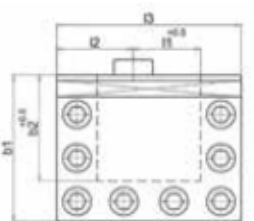

Резцедержатель многопозиционный правый, форма С1

Модель	h2, мм	h1, мм	b1, мм	b2, мм	h3, мм	h4, мм	h5, мм	h6, мм	l1, мм	l2, мм	l3, мм	Код заказа	Цена у.е. без НДС
C1-72-20	72	20	81	59	43	27	16	29	37	39	98	49 07 021	395,01
C1-90-25	90	25	88	62	50	35	20	34	43	39	108	49 07 022	439,56
C1-115-32	115	32	94	68	60	40	25,5	41	43	49	118	49 07 023	498,10
C1-140-40	140	40	115	83	78	57	30	53	53	59	144	49 07 024	699,15

Резцедержатель многопозиционный левый, форма С2

Модель	h2, мм	h1, мм	b1, мм	b2, мм	h3, мм	h4, мм	h5, мм	h6, мм	l1, мм	l2, мм	l3, мм	Код заказа	Цена у.е. без НДС
C2-72-20	72	20	81	59	43	27	16	29	37	39	98	49 07 026	395,01
C2-90-25	90	25	88	62	50	35	20	34	43	39	108	49 07 027	439,56
C2-115-32	115	32	94	68	60	40	25,5	41	43	49	118	49 07 028	498,10
C2-140-40	140	40	115	83	78	57	30	53	53	59	144	49 07 029	699,15

Резцедержатель многопозиционный укороченный, форма С3

Модель	h2, мм	h1, мм	b1, мм	b2, мм	h3, мм	h4, мм	h5, мм	h6, мм	l1, мм	l2, мм	l3, мм	Код заказа	Цена у.е. без НДС
C3-72-20	72	20	81	59	43	27	16	29	17	39	78	49 07 031	374,22
C3-90-25	90	25	88	62	50	35	20	34	23	39	98	49 07 032	399,60
C3-115-32	115	32	94	68	60	40	25,5	41	23	49	98	49 07 033	472,23
C3-140-40	140	40	115	83	78	57	30	53	27	59	118	49 07 034	656,37