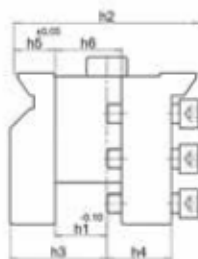

Резцедержатель многопозиционный правый, форма С1

Модель	h2, мм	h1, мм	b1, мм	b2, мм	h3, мм	h4, мм	h5, мм	h6, мм	l1, мм	l2, мм	l3, мм	Код заказа	Цена у.е. без НДС
C1-72-20	72	20	81	59	43	27	16	29	37	39	98	49 07 021	395,01
C1-90-25	90	25	88	62	50	35	20	34	43	39	108	49 07 022	439,56
C1-115-32	115	32	94	68	60	40	25,5	41	43	49	118	49 07 023	498,10
C1-140-40	140	40	115	83	78	57	30	53	53	59	144	49 07 024	699,15

Резцедержатель многопозиционный левый, форма С2

Модель	h2, мм	h1, мм	b1, мм	b2, мм	h3, мм	h4, мм	h5, мм	h6, мм	l1, мм	l2, мм	l3, мм	Код заказа	Цена у.е. без НДС
C2-72-20	72	20	81	59	43	27	16	29	37	39	98	49 07 026	395,01
C2-90-25	90	25	88	62	50	35	20	34	43	39	108	49 07 027	439,56
C2-115-32	115	32	94	68	60	40	25,5	41	43	49	118	49 07 028	498,10
C2-140-40	140	40	115	83	78	57	30	53	53	59	144	49 07 029	699,15

Резцедержатель многопозиционный укороченный, форма С3

Модель	h2, мм	h1, мм	b1, мм	b2, мм	h3, мм	h4, мм	h5, мм	h6, мм	l1, мм	l2, мм	l3, мм	Код заказа	Цена у.е. без НДС
C3-72-20	72	20	81	59	43	27	16	29	17	39	78	49 07 031	374,22
C3-90-25	90	25	88	62	50	35	20	34	23	39	98	49 07 032	399,60
C3-115-32	115	32	94	68	60	40	25,5	41	23	49	98	49 07 033	472,23
C3-140-40	140	40	115	83	78	57	30	53	27	59	118	49 07 034	656,37