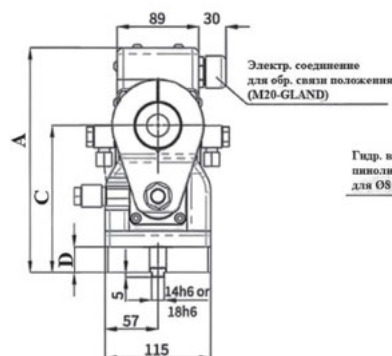

#### Ручная задняя бабка, серия UTAIL-Mx

Модель	Подходит к поворотному столу	A, мм	B, мм	C, мм	Упорный центр	Ход, мм	Вес, кг	Код заказа	Цена у.е. без НДС
UTAIL-135-Mx	URQ-180	204	18	135	МК3	50	24	51 03 001	по запросу
UTAIL-140-Mx	URQ-200	209	19	140	МК3	50	25	51 03 002	по запросу
UTAIL-160-Mx	URQ-250	229	28	160	МК3	50	26,5	51 03 003	по запросу
UTAIL-175-Mx	USSR-200q-TN	244	30	175	МК3	50	27,5	51 03 004	по запросу
UTAIL-210-Mx	URX-320	279	30	210	МК3	50	31	51 03 005	по запросу
UTAIL-220-Mx	URH-320-TN	289	30	220	МК3	50	32	51 03 006	по запросу
UTAIL-230-Mx	URH-401	299	30	230	МК3	50	33	51 03 007	по запросу

#### Гидравлическая задняя бабка, серия UTAIL-Hx

Исполнение без модуля обратной связи о положении центра

Исполнение с модулем обратной связи о положении центра

Модель	Подходит к пов. столу	A, мм	B, мм	C, мм	D, мм	Упорный центр	Ход, мм	Код заказа (без обр. связи)	Цена у.е. без НДС	Код заказа (с обр. связью)	Цена у.е. без НДС
UTAIL-135-Hx	URQ-180	220	185	135	18	МК3	50	51 03 010	по запросу	51 03 020	по запросу
UTAIL-140-Hx	URQ-200	225	190	140	19	МК3	50	51 03 011	по запросу	51 03 021	по запросу
UTAIL-160-Hx	URQ-250	245	210	160	28	МК3	50	51 03 012	по запросу	51 03 022	по запросу
UTAIL-175-Hx	USSR-200q-TN	260	225	175	30	МК3	50	51 03 013	по запросу	51 03 023	по запросу
UTAIL-210-Hx	URX-320	295	260	210	30	МК3	50	51 03 014	по запросу	51 03 024	по запросу
UTAIL-220-Hx	URH-320-TN	305	270	220	30	МК3	50	51 03 015	по запросу	51 03 025	по запросу
UTAIL-230-Hx	URH-401	315	280	230	30	МК3	50	51 03 016	по запросу	51 03 026	по запросу