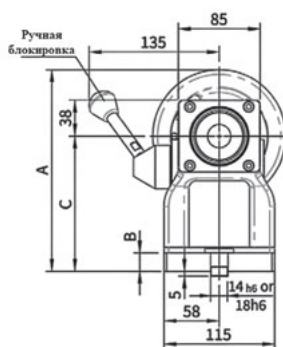

#### Ручная задняя бабка, серия UTAIL-Mx

Модель	Подходит к поворотному столу	A, мм	B, мм	C, мм	Упорный центр	Ход, мм	Вес, кг	Код заказа	Цена у.е. без НДС
UTAIL-135-Mx	URQ-180	204	18	135	МК3	50	24	51 03 001	по запросу
UTAIL-140-Mx	URQ-200	209	19	140	МК3	50	25	51 03 002	по запросу
UTAIL-160-Mx	URQ-250	229	28	160	МК3	50	26,5	51 03 003	по запросу
UTAIL-175-Mx	USSR-200q-TN	244	30	175	МК3	50	27,5	51 03 004	по запросу
UTAIL-210-Mx	URX-320	279	30	210	МК3	50	31	51 03 005	по запросу
UTAIL-220-Mx	URH-320-TN	289	30	220	МК3	50	32	51 03 006	по запросу
UTAIL-230-Mx	URH-401	299	30	230	МК3	50	33	51 03 007	по запросу

#### Гидравлическая задняя бабка, серия UTAIL-Hx

Исполнение без модуля обратной связи о положении центра

Исполнение с модулем обратной связи о положении центра

Модель	Подходит к пов. столу	A, мм	B, мм	C, мм	D, мм	Упорный центр	Ход, мм	Код заказа (без обр. связи)	Цена у.е. без НДС	Код заказа (с обр. связью)	Цена у.е. без НДС
UTAIL-135-Hx	URQ-180	220	185	135	18	МК3	50	51 03 010	по запросу	51 03 020	по запросу
UTAIL-140-Hx	URQ-200	225	190	140	19	МК3	50	51 03 011	по запросу	51 03 021	по запросу
UTAIL-160-Hx	URQ-250	245	210	160	28	МК3	50	51 03 012	по запросу	51 03 022	по запросу
UTAIL-175-Hx	USSR-200q-TN	260	225	175	30	МК3	50	51 03 013	по запросу	51 03 023	по запросу
UTAIL-210-Hx	URX-320	295	260	210	30	МК3	50	51 03 014	по запросу	51 03 024	по запросу
UTAIL-220-Hx	URH-320-TN	305	270	220	30	МК3	50	51 03 015	по запросу	51 03 025	по запросу
UTAIL-230-Hx	URH-401	315	280	230	30	МК3	50	51 03 016	по запросу	51 03 026	по запросу