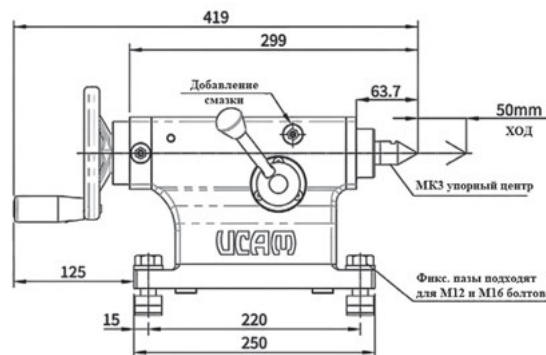

#### Ручная задняя бабка, серия UTAIL-Mx

Модель	Подходит к поворотному столу	A, мм	B, мм	C, мм	Упорный центр	Ход, мм	Вес, кг	Код заказа	Цена у.е. без НДС
UTAIL-135-Mx	URQ-180	204	18	135	МК3	50	24	51 03 001	по запросу
UTAIL-140-Mx	URQ-200	209	19	140	МК3	50	25	51 03 002	по запросу
UTAIL-160-Mx	URQ-250	229	28	160	МК3	50	26,5	51 03 003	по запросу
UTAIL-175-Mx	USSR-200q-TN	244	30	175	МК3	50	27,5	51 03 004	по запросу
UTAIL-210-Mx	URX-320	279	30	210	МК3	50	31	51 03 005	по запросу
UTAIL-220-Mx	URH-320-TN	289	30	220	МК3	50	32	51 03 006	по запросу
UTAIL-230-Mx	URH-401	299	30	230	МК3	50	33	51 03 007	по запросу

#### Гидравлическая задняя бабка, серия UTAIL-Hx

Исполнение без модуля обратной связи о положении центра

Исполнение с модулем обратной связи о положении центра

Модель	Подходит к пов. столу	A, мм	B, мм	C, мм	D, мм	Упорный центр	Ход, мм	Код заказа (без обр. связи)	Цена у.е. без НДС	Код заказа (с обр. связью)	Цена у.е. без НДС
UTAIL-135-Hx	URQ-180	220	185	135	18	МК3	50	51 03 010	по запросу	51 03 020	по запросу
UTAIL-140-Hx	URQ-200	225	190	140	19	МК3	50	51 03 011	по запросу	51 03 021	по запросу
UTAIL-160-Hx	URQ-250	245	210	160	28	МК3	50	51 03 012	по запросу	51 03 022	по запросу
UTAIL-175-Hx	USSR-200q-TN	260	225	175	30	МК3	50	51 03 013	по запросу	51 03 023	по запросу
UTAIL-210-Hx	URX-320	295	260	210	30	МК3	50	51 03 014	по запросу	51 03 024	по запросу
UTAIL-220-Hx	URH-320-TN	305	270	220	30	МК3	50	51 03 015	по запросу	51 03 025	по запросу
UTAIL-230-Hx	URH-401	315	280	230	30	МК3	50	51 03 016	по запросу	51 03 026	по запросу