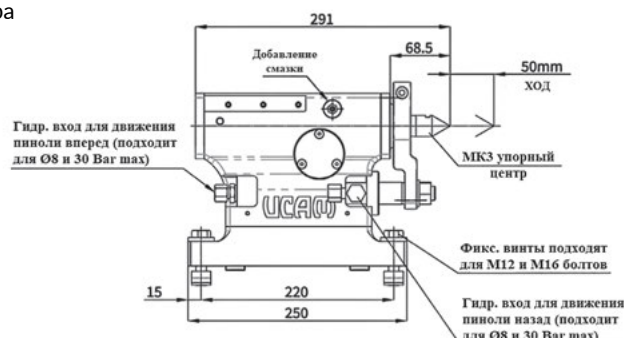

#### Ручная задняя бабка, серия UTAIL-Mx

Модель	Подходит к поворотному столу	A, мм	B, мм	C, мм	Упорный центр	Ход, мм	Вес, кг	Код заказа	Цена у.е. без НДС
UTAIL-135-Mx	URQ-180	204	18	135	МК3	50	24	51 03 001	по запросу
UTAIL-140-Mx	URQ-200	209	19	140	МК3	50	25	51 03 002	по запросу
UTAIL-160-Mx	URQ-250	229	28	160	МК3	50	26,5	51 03 003	по запросу
UTAIL-175-Mx	USSR-200q-TN	244	30	175	МК3	50	27,5	51 03 004	по запросу
UTAIL-210-Mx	URX-320	279	30	210	МК3	50	31	51 03 005	по запросу
UTAIL-220-Mx	URH-320-TN	289	30	220	МК3	50	32	51 03 006	по запросу
UTAIL-230-Mx	URH-401	299	30	230	МК3	50	33	51 03 007	по запросу

#### Гидравлическая задняя бабка, серия UTAIL-Hx

Исполнение без модуля обратной связи о положении центра

Исполнение с модулем обратной связи о положении центра

Модель	Подходит к пов. столу	A, мм	B, мм	C, мм	D, мм	Упорный центр	Ход, мм	Код заказа (без обр. связи)	Цена у.е. без НДС	Код заказа (с обр. связью)	Цена у.е. без НДС
UTAIL-135-Hx	URQ-180	220	185	135	18	МК3	50	51 03 010	по запросу	51 03 020	по запросу
UTAIL-140-Hx	URQ-200	225	190	140	19	МК3	50	51 03 011	по запросу	51 03 021	по запросу
UTAIL-160-Hx	URQ-250	245	210	160	28	МК3	50	51 03 012	по запросу	51 03 022	по запросу
UTAIL-175-Hx	USSR-200q-TN	260	225	175	30	МК3	50	51 03 013	по запросу	51 03 023	по запросу
UTAIL-210-Hx	URX-320	295	260	210	30	МК3	50	51 03 014	по запросу	51 03 024	по запросу
UTAIL-220-Hx	URH-320-TN	305	270	220	30	МК3	50	51 03 015	по запросу	51 03 025	по запросу
UTAIL-230-Hx	URH-401	315	280	230	30	МК3	50	51 03 016	по запросу	51 03 026	по запросу