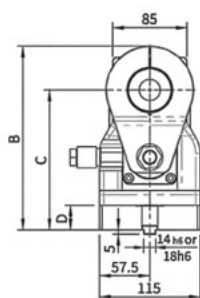

#### Ручная задняя бабка, серия UTAIL-Mx

Модель	Подходит к поворотному столу	A, мм	B, мм	C, мм	Упорный центр	Ход, мм	Вес, кг	Код заказа	Цена у.е. без НДС
UTAIL-135-Mx	URQ-180	204	18	135	МК3	50	24	51 03 001	по запросу
UTAIL-140-Mx	URQ-200	209	19	140	МК3	50	25	51 03 002	по запросу
UTAIL-160-Mx	URQ-250	229	28	160	МК3	50	26,5	51 03 003	по запросу
UTAIL-175-Mx	USSR-200q-TN	244	30	175	МК3	50	27,5	51 03 004	по запросу
UTAIL-210-Mx	URX-320	279	30	210	МК3	50	31	51 03 005	по запросу
UTAIL-220-Mx	URH-320-TN	289	30	220	МК3	50	32	51 03 006	по запросу
UTAIL-230-Mx	URH-401	299	30	230	МК3	50	33	51 03 007	по запросу

#### Гидравлическая задняя бабка, серия UTAIL-Hx

Исполнение без модуля обратной связи о положении центра

Исполнение с модулем обратной связи о положении центра

Модель	Подходит к пов. столу	A, мм	B, мм	C, мм	D, мм	Упорный центр	Ход, мм	Код заказа (без обр. связи)	Цена у.е. без НДС	Код заказа (с обр. связью)	Цена у.е. без НДС
UTAIL-135-Hx	URQ-180	220	185	135	18	МК3	50	51 03 010	по запросу	51 03 020	по запросу
UTAIL-140-Hx	URQ-200	225	190	140	19	МК3	50	51 03 011	по запросу	51 03 021	по запросу
UTAIL-160-Hx	URQ-250	245	210	160	28	МК3	50	51 03 012	по запросу	51 03 022	по запросу
UTAIL-175-Hx	USSR-200q-TN	260	225	175	30	МК3	50	51 03 013	по запросу	51 03 023	по запросу
UTAIL-210-Hx	URX-320	295	260	210	30	МК3	50	51 03 014	по запросу	51 03 024	по запросу
UTAIL-220-Hx	URH-320-TN	305	270	220	30	МК3	50	51 03 015	по запросу	51 03 025	по запросу
UTAIL-230-Hx	URH-401	315	280	230	30	МК3	50	51 03 016	по запросу	51 03 026	по запросу