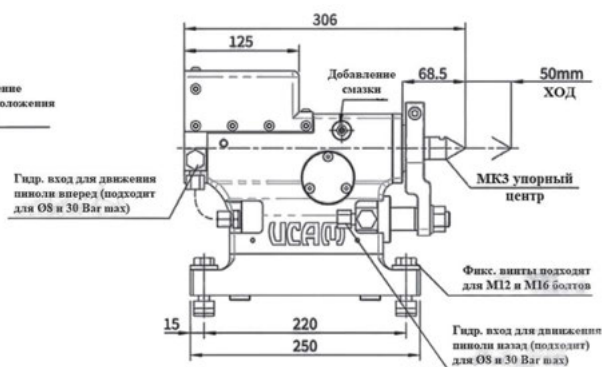

#### Ручная задняя бабка, серия UTAIL-Mx

Модель	Подходит к поворотному столу	A, мм	B, мм	C, мм	Упорный центр	Ход, мм	Вес, кг	Код заказа	Цена у.е. без НДС
UTAIL-135-Mx	URQ-180	204	18	135	МК3	50	24	51 03 001	по запросу
UTAIL-140-Mx	URQ-200	209	19	140	МК3	50	25	51 03 002	по запросу
UTAIL-160-Mx	URQ-250	229	28	160	МК3	50	26,5	51 03 003	по запросу
UTAIL-175-Mx	USSR-200q-TN	244	30	175	МК3	50	27,5	51 03 004	по запросу
UTAIL-210-Mx	URX-320	279	30	210	МК3	50	31	51 03 005	по запросу
UTAIL-220-Mx	URH-320-TN	289	30	220	МК3	50	32	51 03 006	по запросу
UTAIL-230-Mx	URH-401	299	30	230	МК3	50	33	51 03 007	по запросу

#### Гидравлическая задняя бабка, серия UTAIL-Hx

Исполнение без модуля обратной связи о положении центра

Исполнение с модулем обратной связи о положении центра

Модель	Подходит к пов. столу	A, мм	B, мм	C, мм	D, мм	Упорный центр	Ход, мм	Код заказа (без обр. связи)	Цена у.е. без НДС	Код заказа (с обр. связью)	Цена у.е. без НДС
UTAIL-135-Hx	URQ-180	220	185	135	18	МК3	50	51 03 010	по запросу	51 03 020	по запросу
UTAIL-140-Hx	URQ-200	225	190	140	19	МК3	50	51 03 011	по запросу	51 03 021	по запросу
UTAIL-160-Hx	URQ-250	245	210	160	28	МК3	50	51 03 012	по запросу	51 03 022	по запросу
UTAIL-175-Hx	USSR-200q-TN	260	225	175	30	МК3	50	51 03 013	по запросу	51 03 023	по запросу
UTAIL-210-Hx	URX-320	295	260	210	30	МК3	50	51 03 014	по запросу	51 03 024	по запросу
UTAIL-220-Hx	URH-320-TN	305	270	220	30	МК3	50	51 03 015	по запросу	51 03 025	по запросу
UTAIL-230-Hx	URH-401	315	280	230	30	МК3	50	51 03 016	по запросу	51 03 026	по запросу